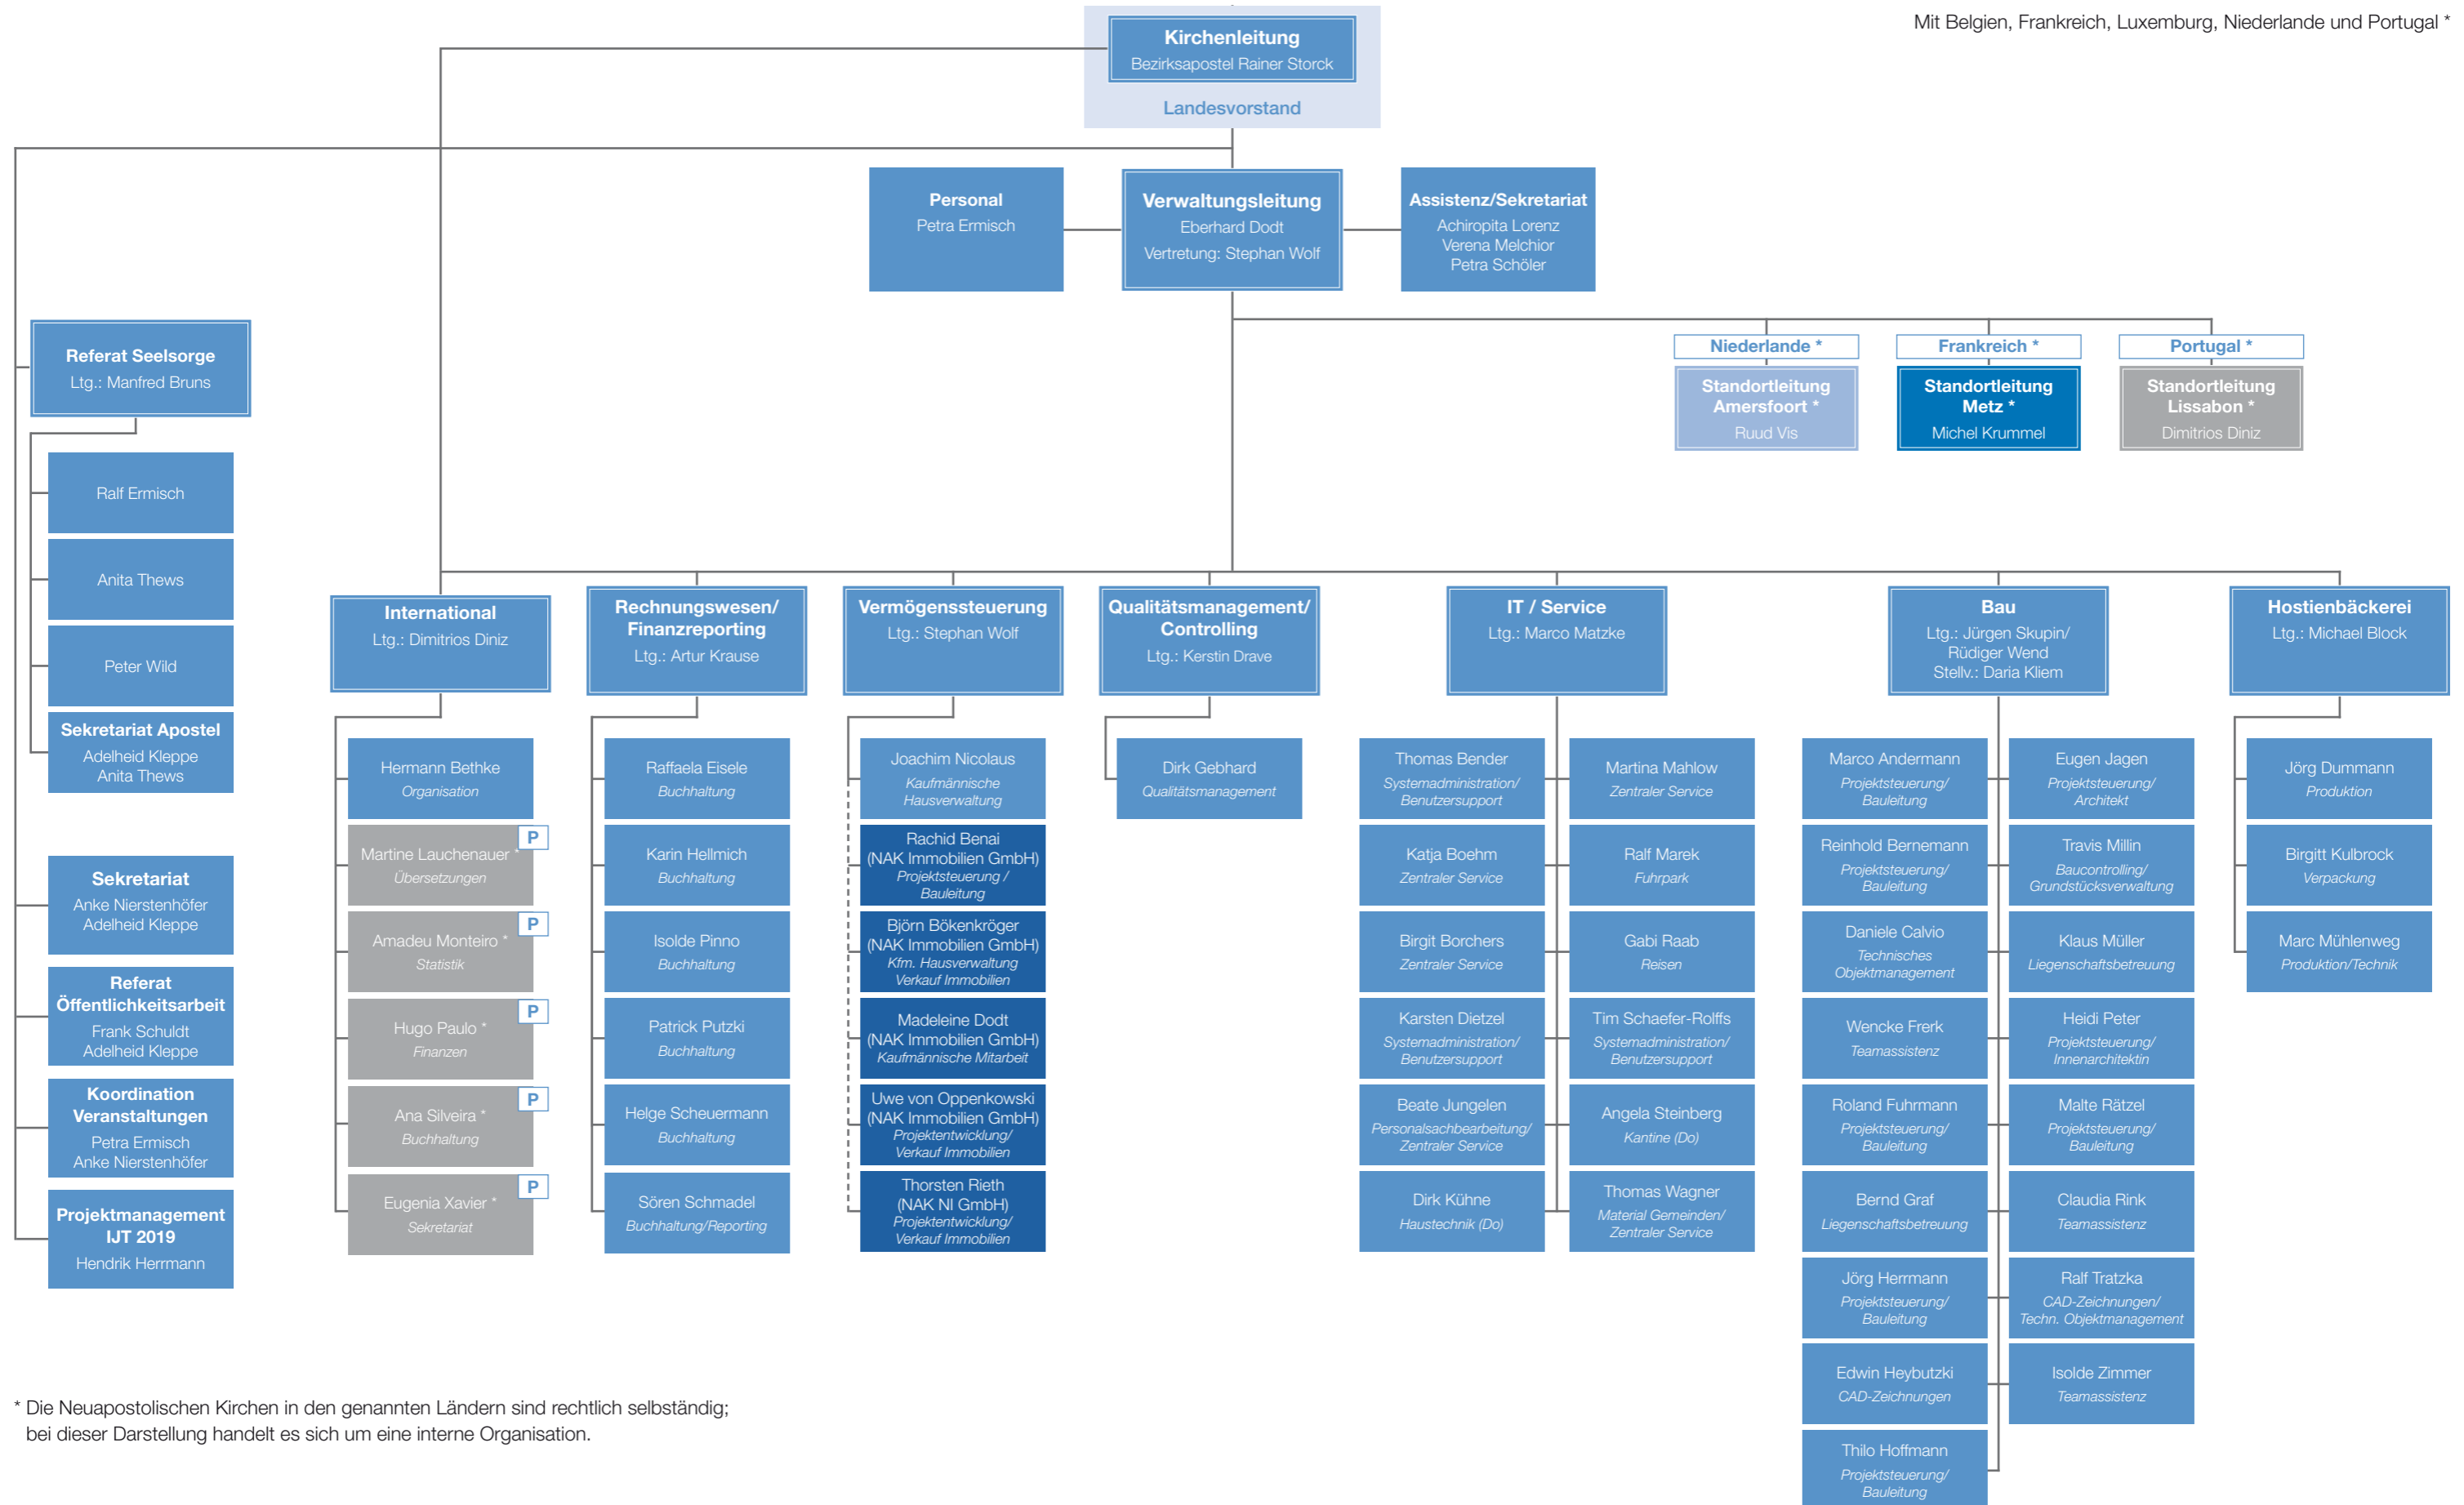

# Organigramm Kirchenleitung und Verwaltung

Stand 1. Juni 2019

Neuapostolische Kirche  
Westdeutschland

Mit Belgien, Frankreich, Luxemburg, Niederlande und Portugal \*

\* Die Neuapostolischen Kirchen in den genannten Ländern sind rechtlich selbständig; bei dieser Darstellung handelt es sich um eine interne Organisation.