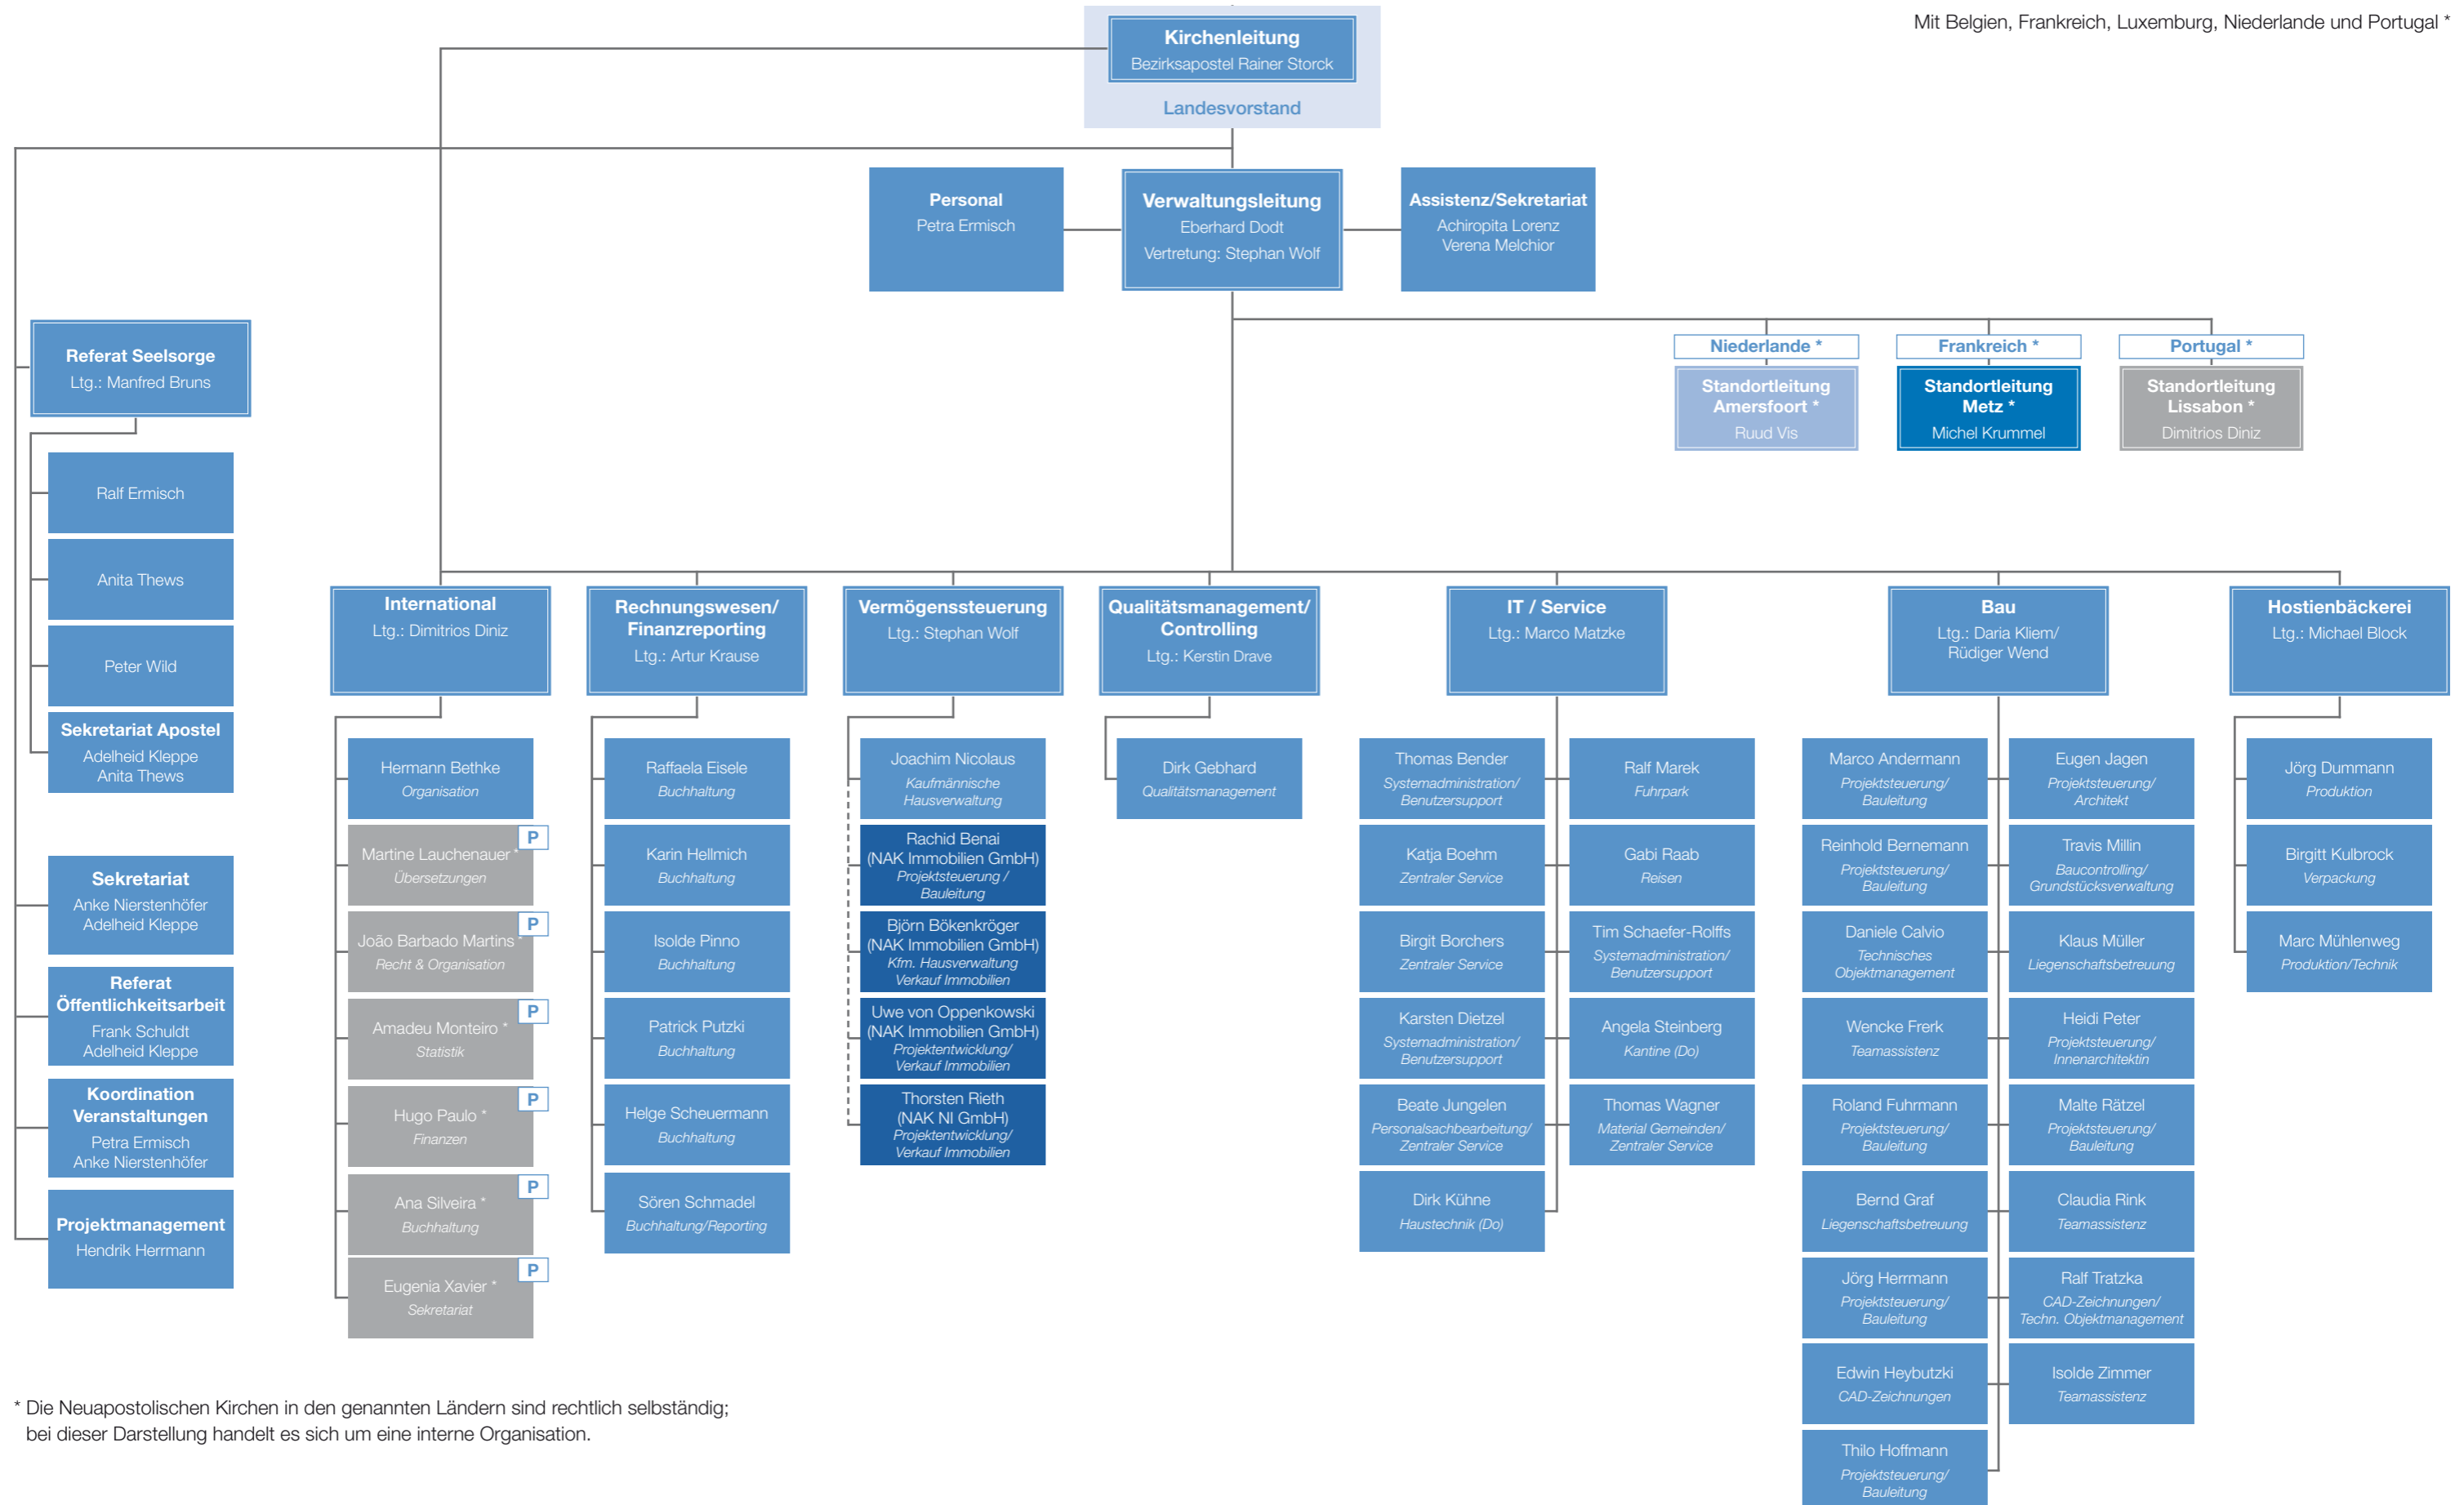

Organigramm Kirchenleitung und Verwaltung

Stand 1. November 2019

Neuapostolische Kirche
Westdeutschland

Mit Belgien, Frankreich, Luxemburg, Niederlande und Portugal *

* Die Neuapostolischen Kirchen in den genannten Ländern sind rechtlich selbständig; bei dieser Darstellung handelt es sich um eine interne Organisation.