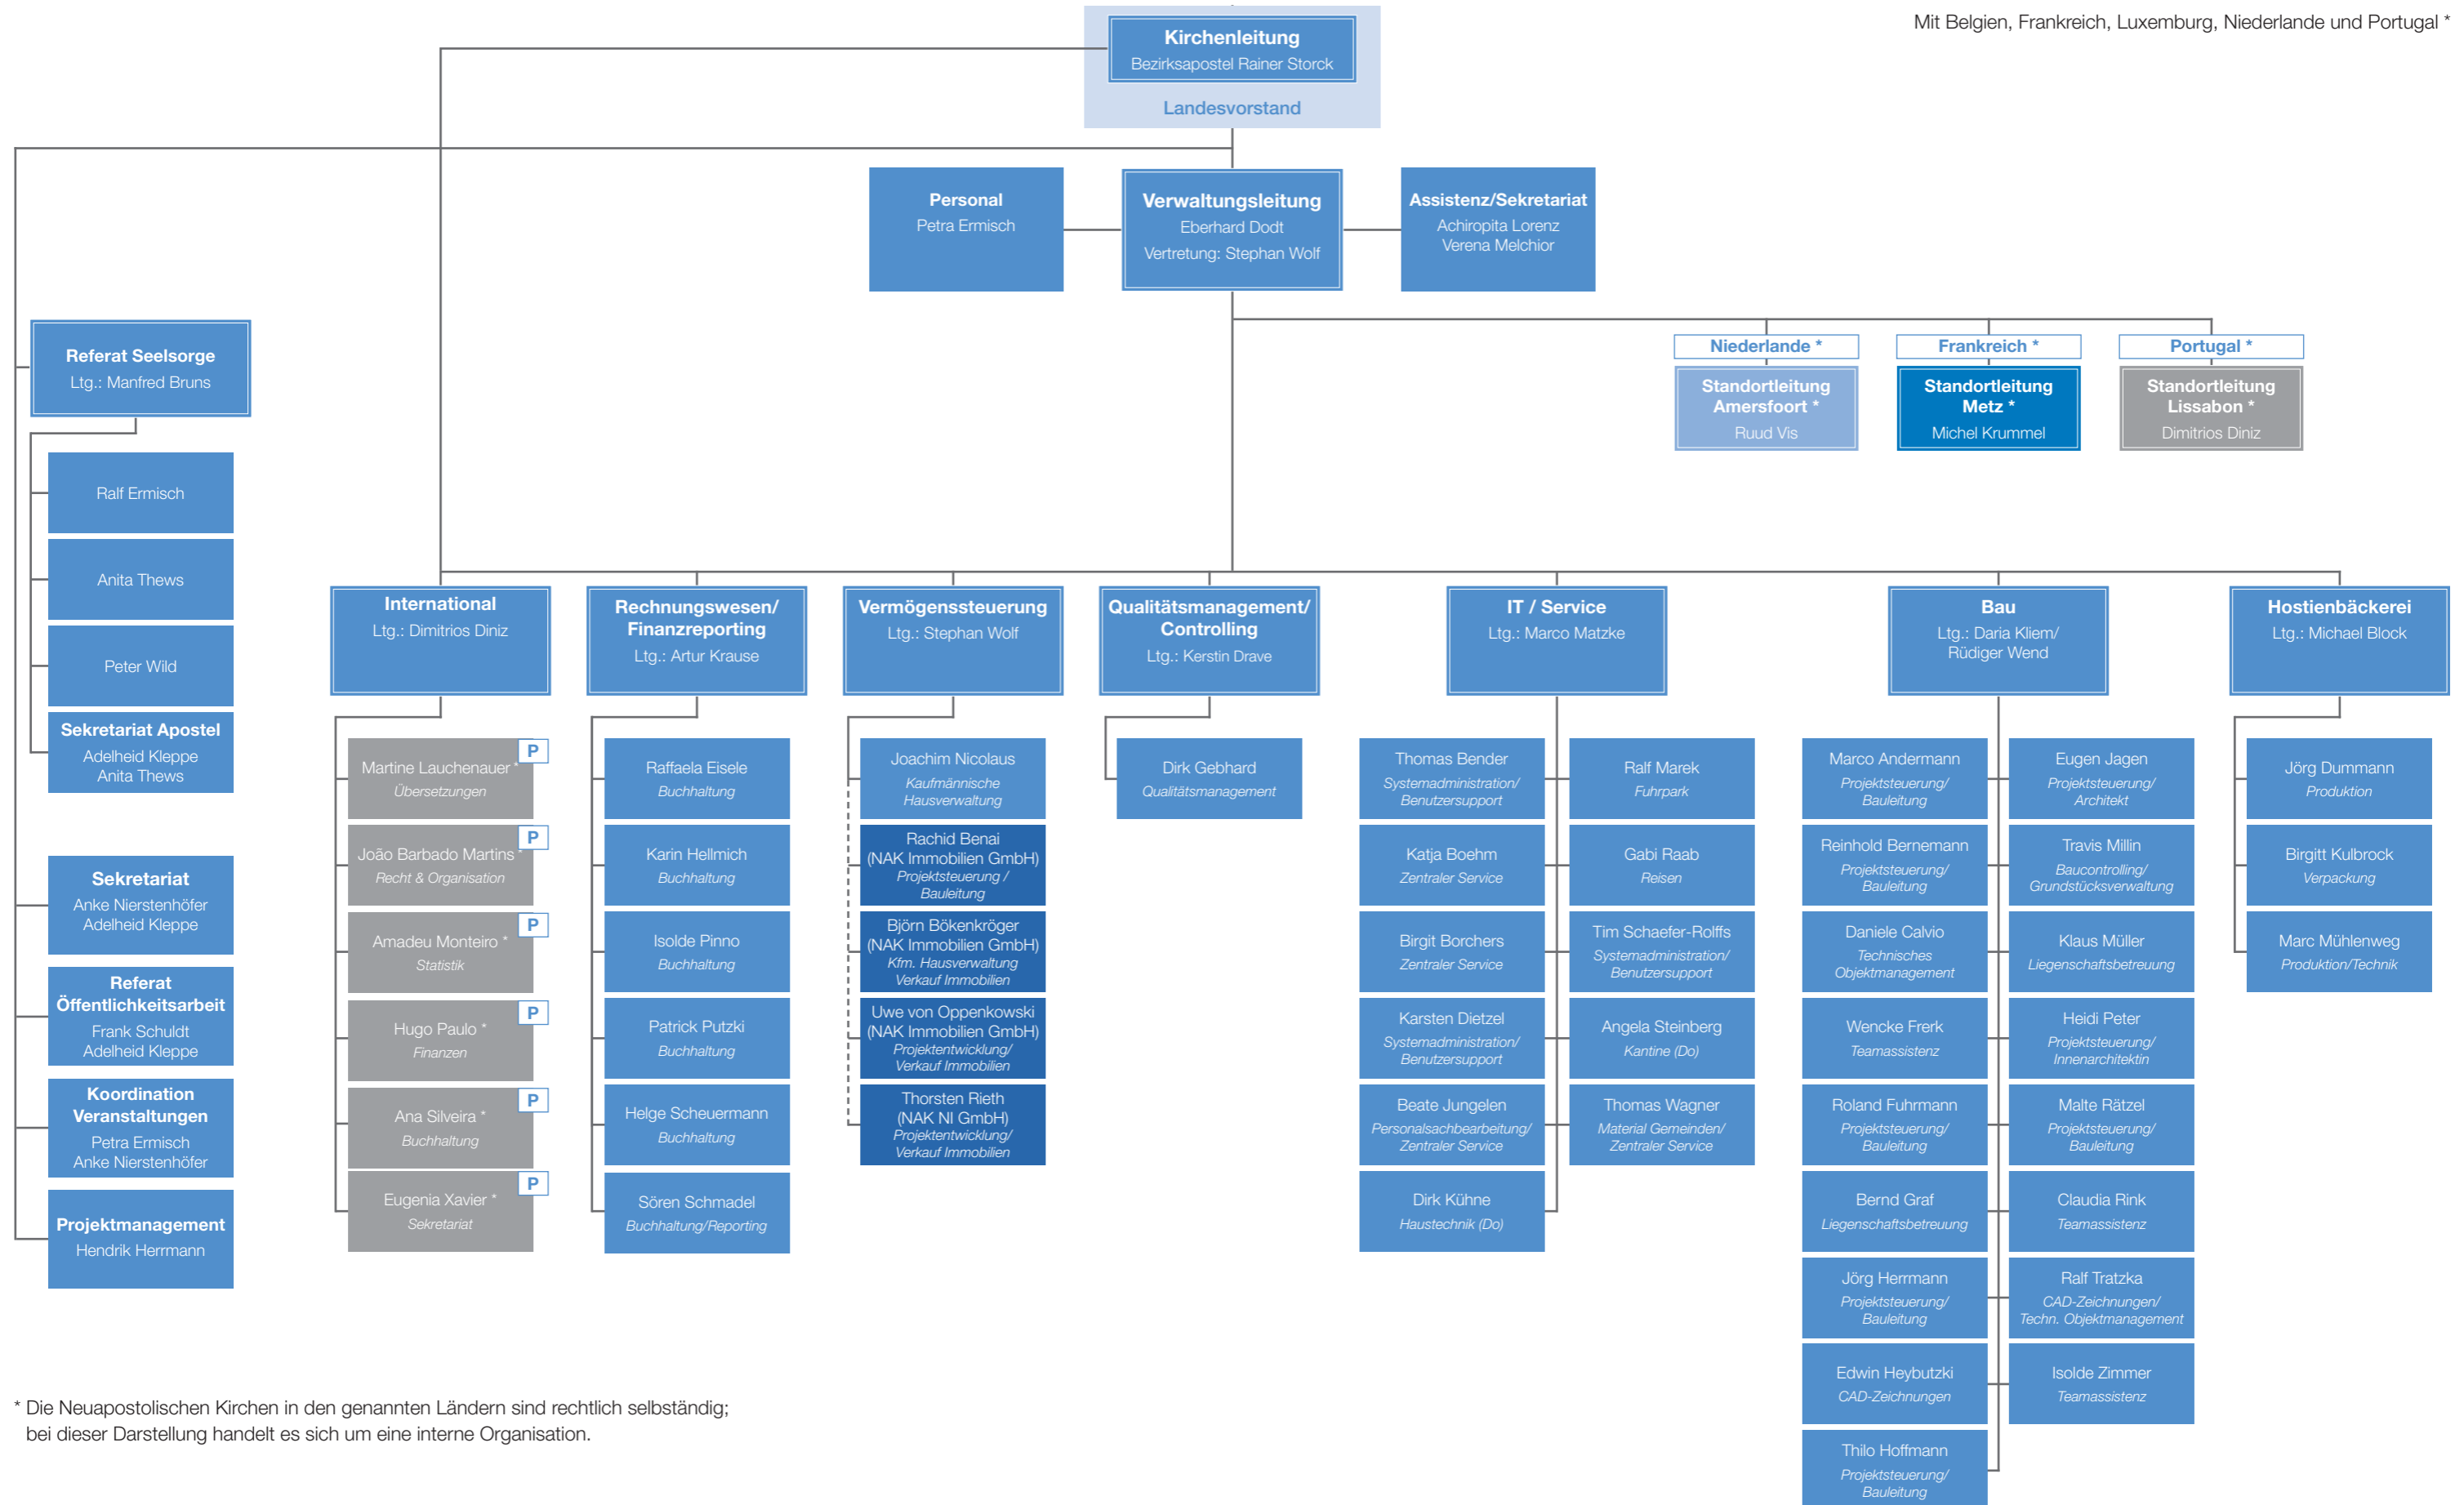

Organigramm Kirchenleitung und Verwaltung

Stand 1. Februar 2020

Neuapostolische Kirche
Westdeutschland

Mit Belgien, Frankreich, Luxemburg, Niederlande und Portugal *

* Die Neuapostolischen Kirchen in den genannten Ländern sind rechtlich selbständig; bei dieser Darstellung handelt es sich um eine interne Organisation.