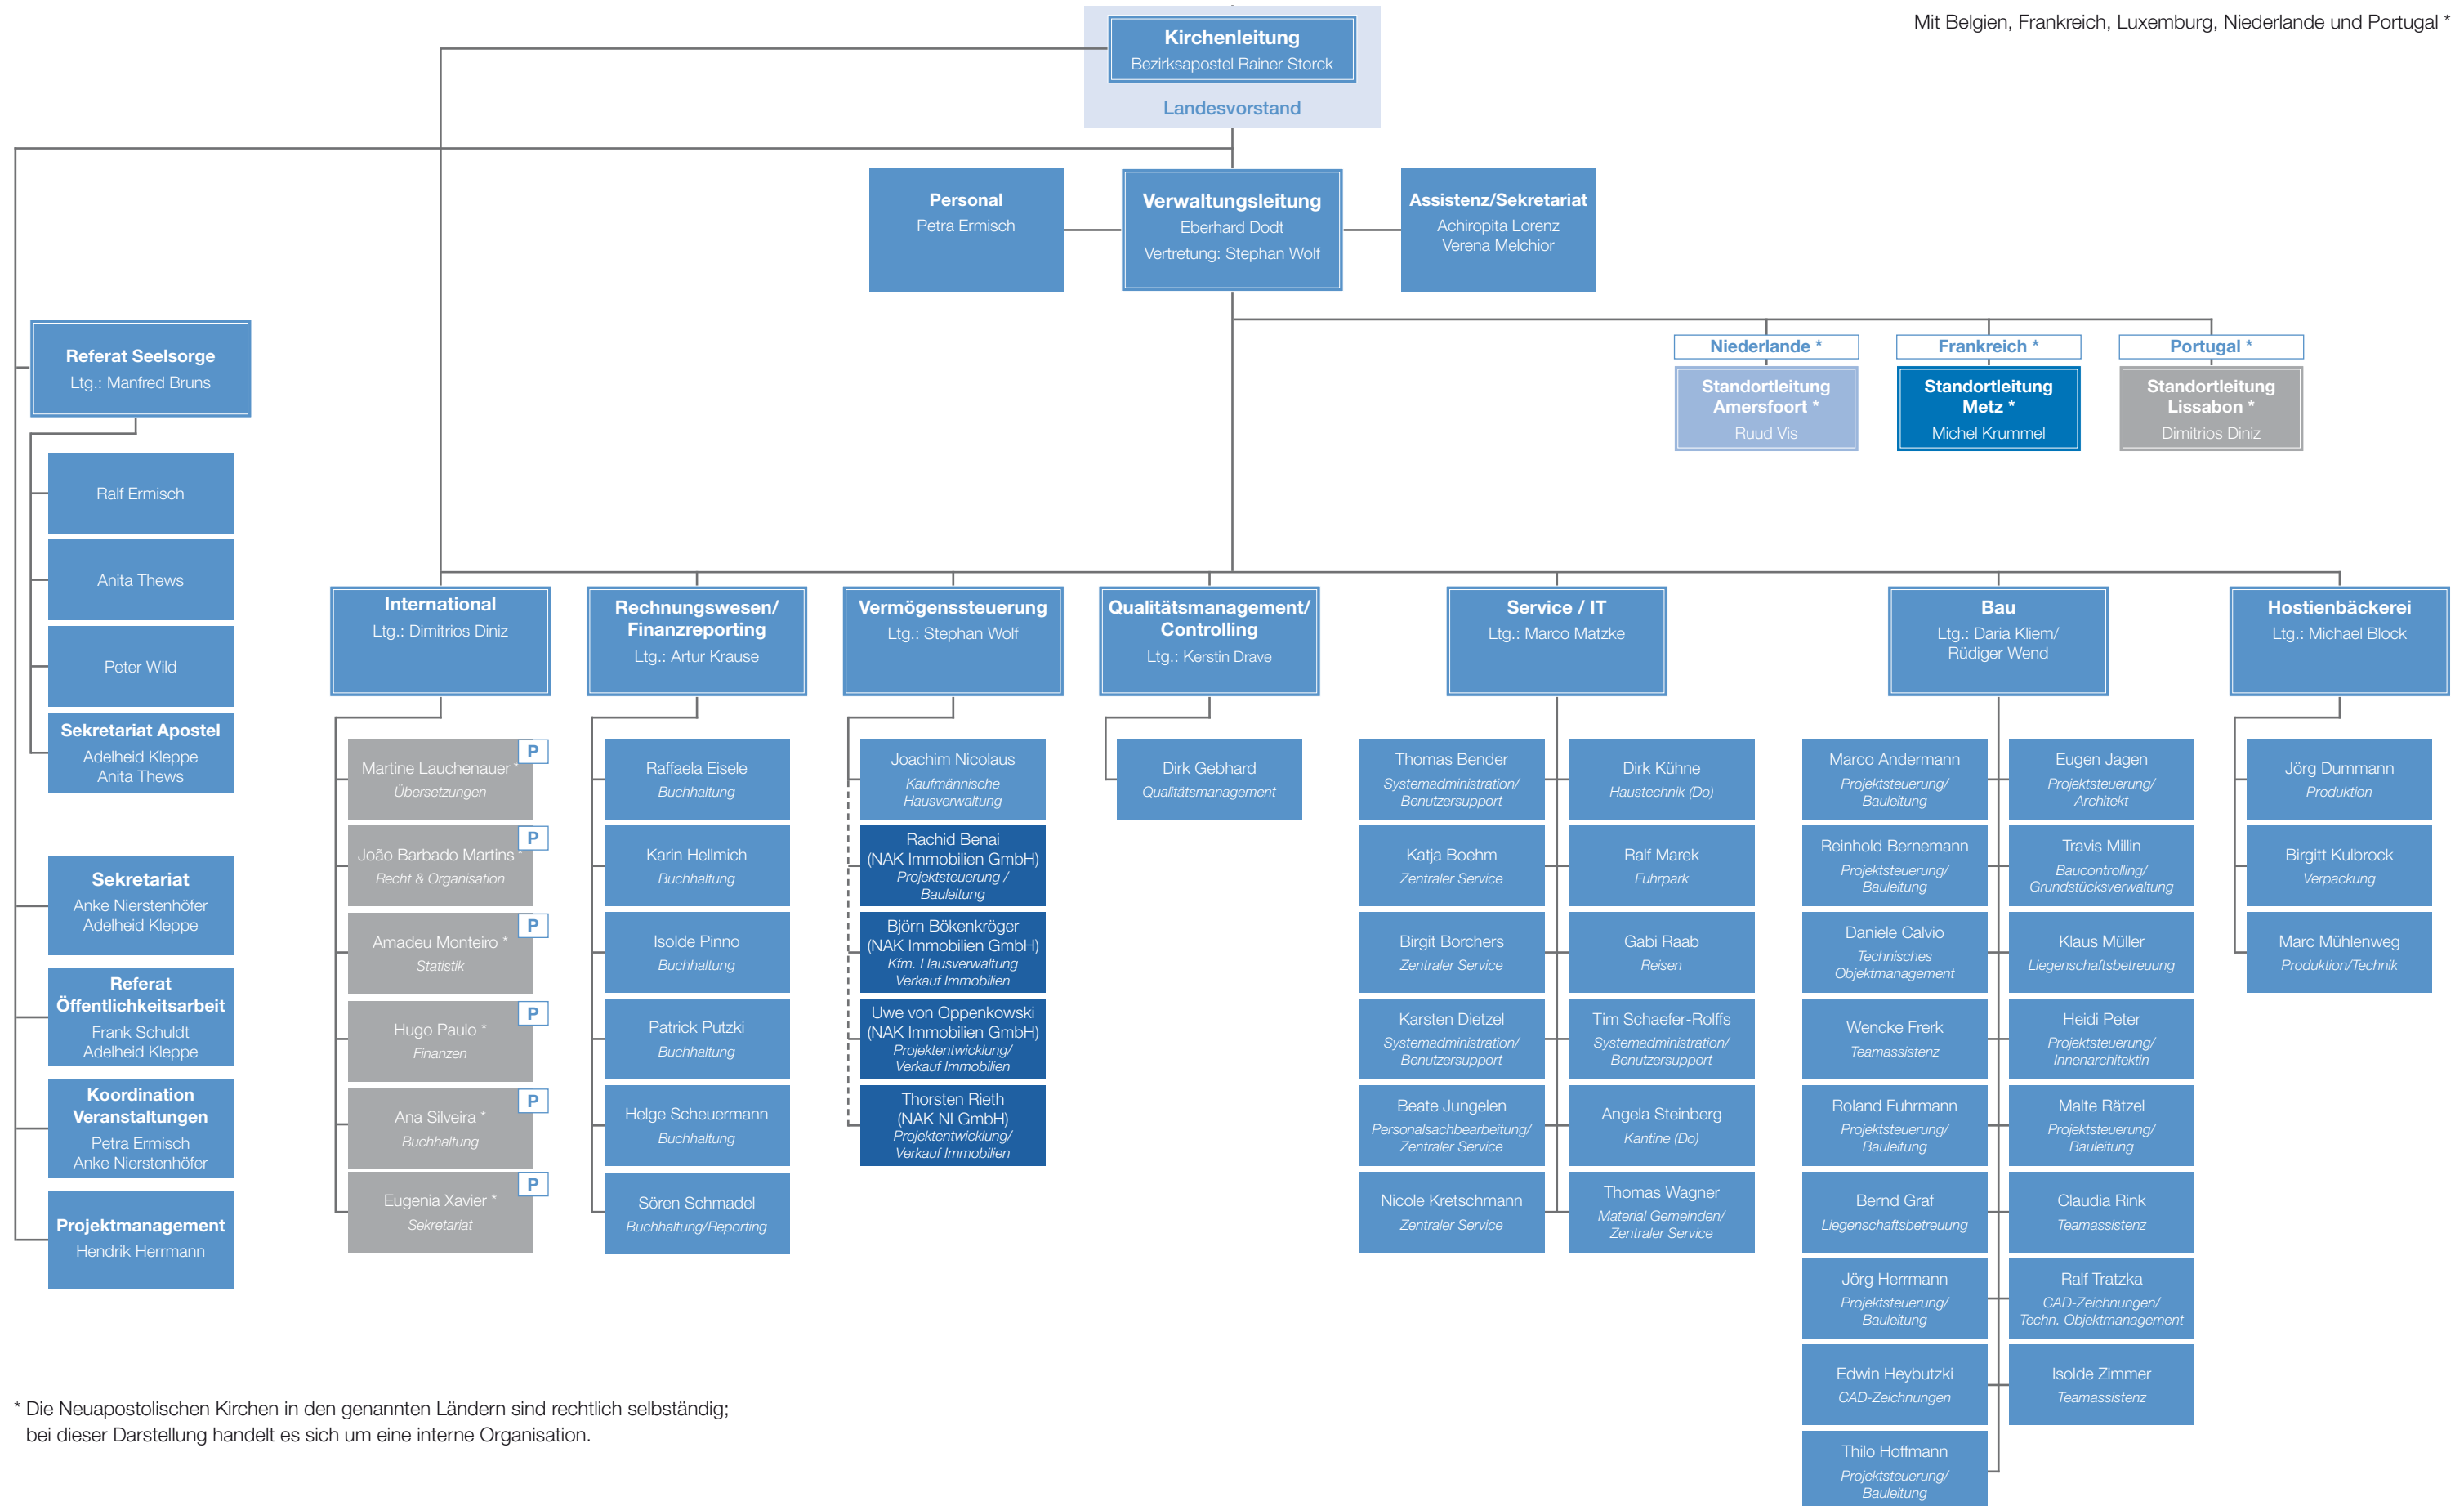

Organigramm Kirchenleitung und Verwaltung

Stand 1. März 2020

Neuapostolische Kirche
Westdeutschland

Mit Belgien, Frankreich, Luxemburg, Niederlande und Portugal *

* Die Neuapostolischen Kirchen in den genannten Ländern sind rechtlich selbständig; bei dieser Darstellung handelt es sich um eine interne Organisation.