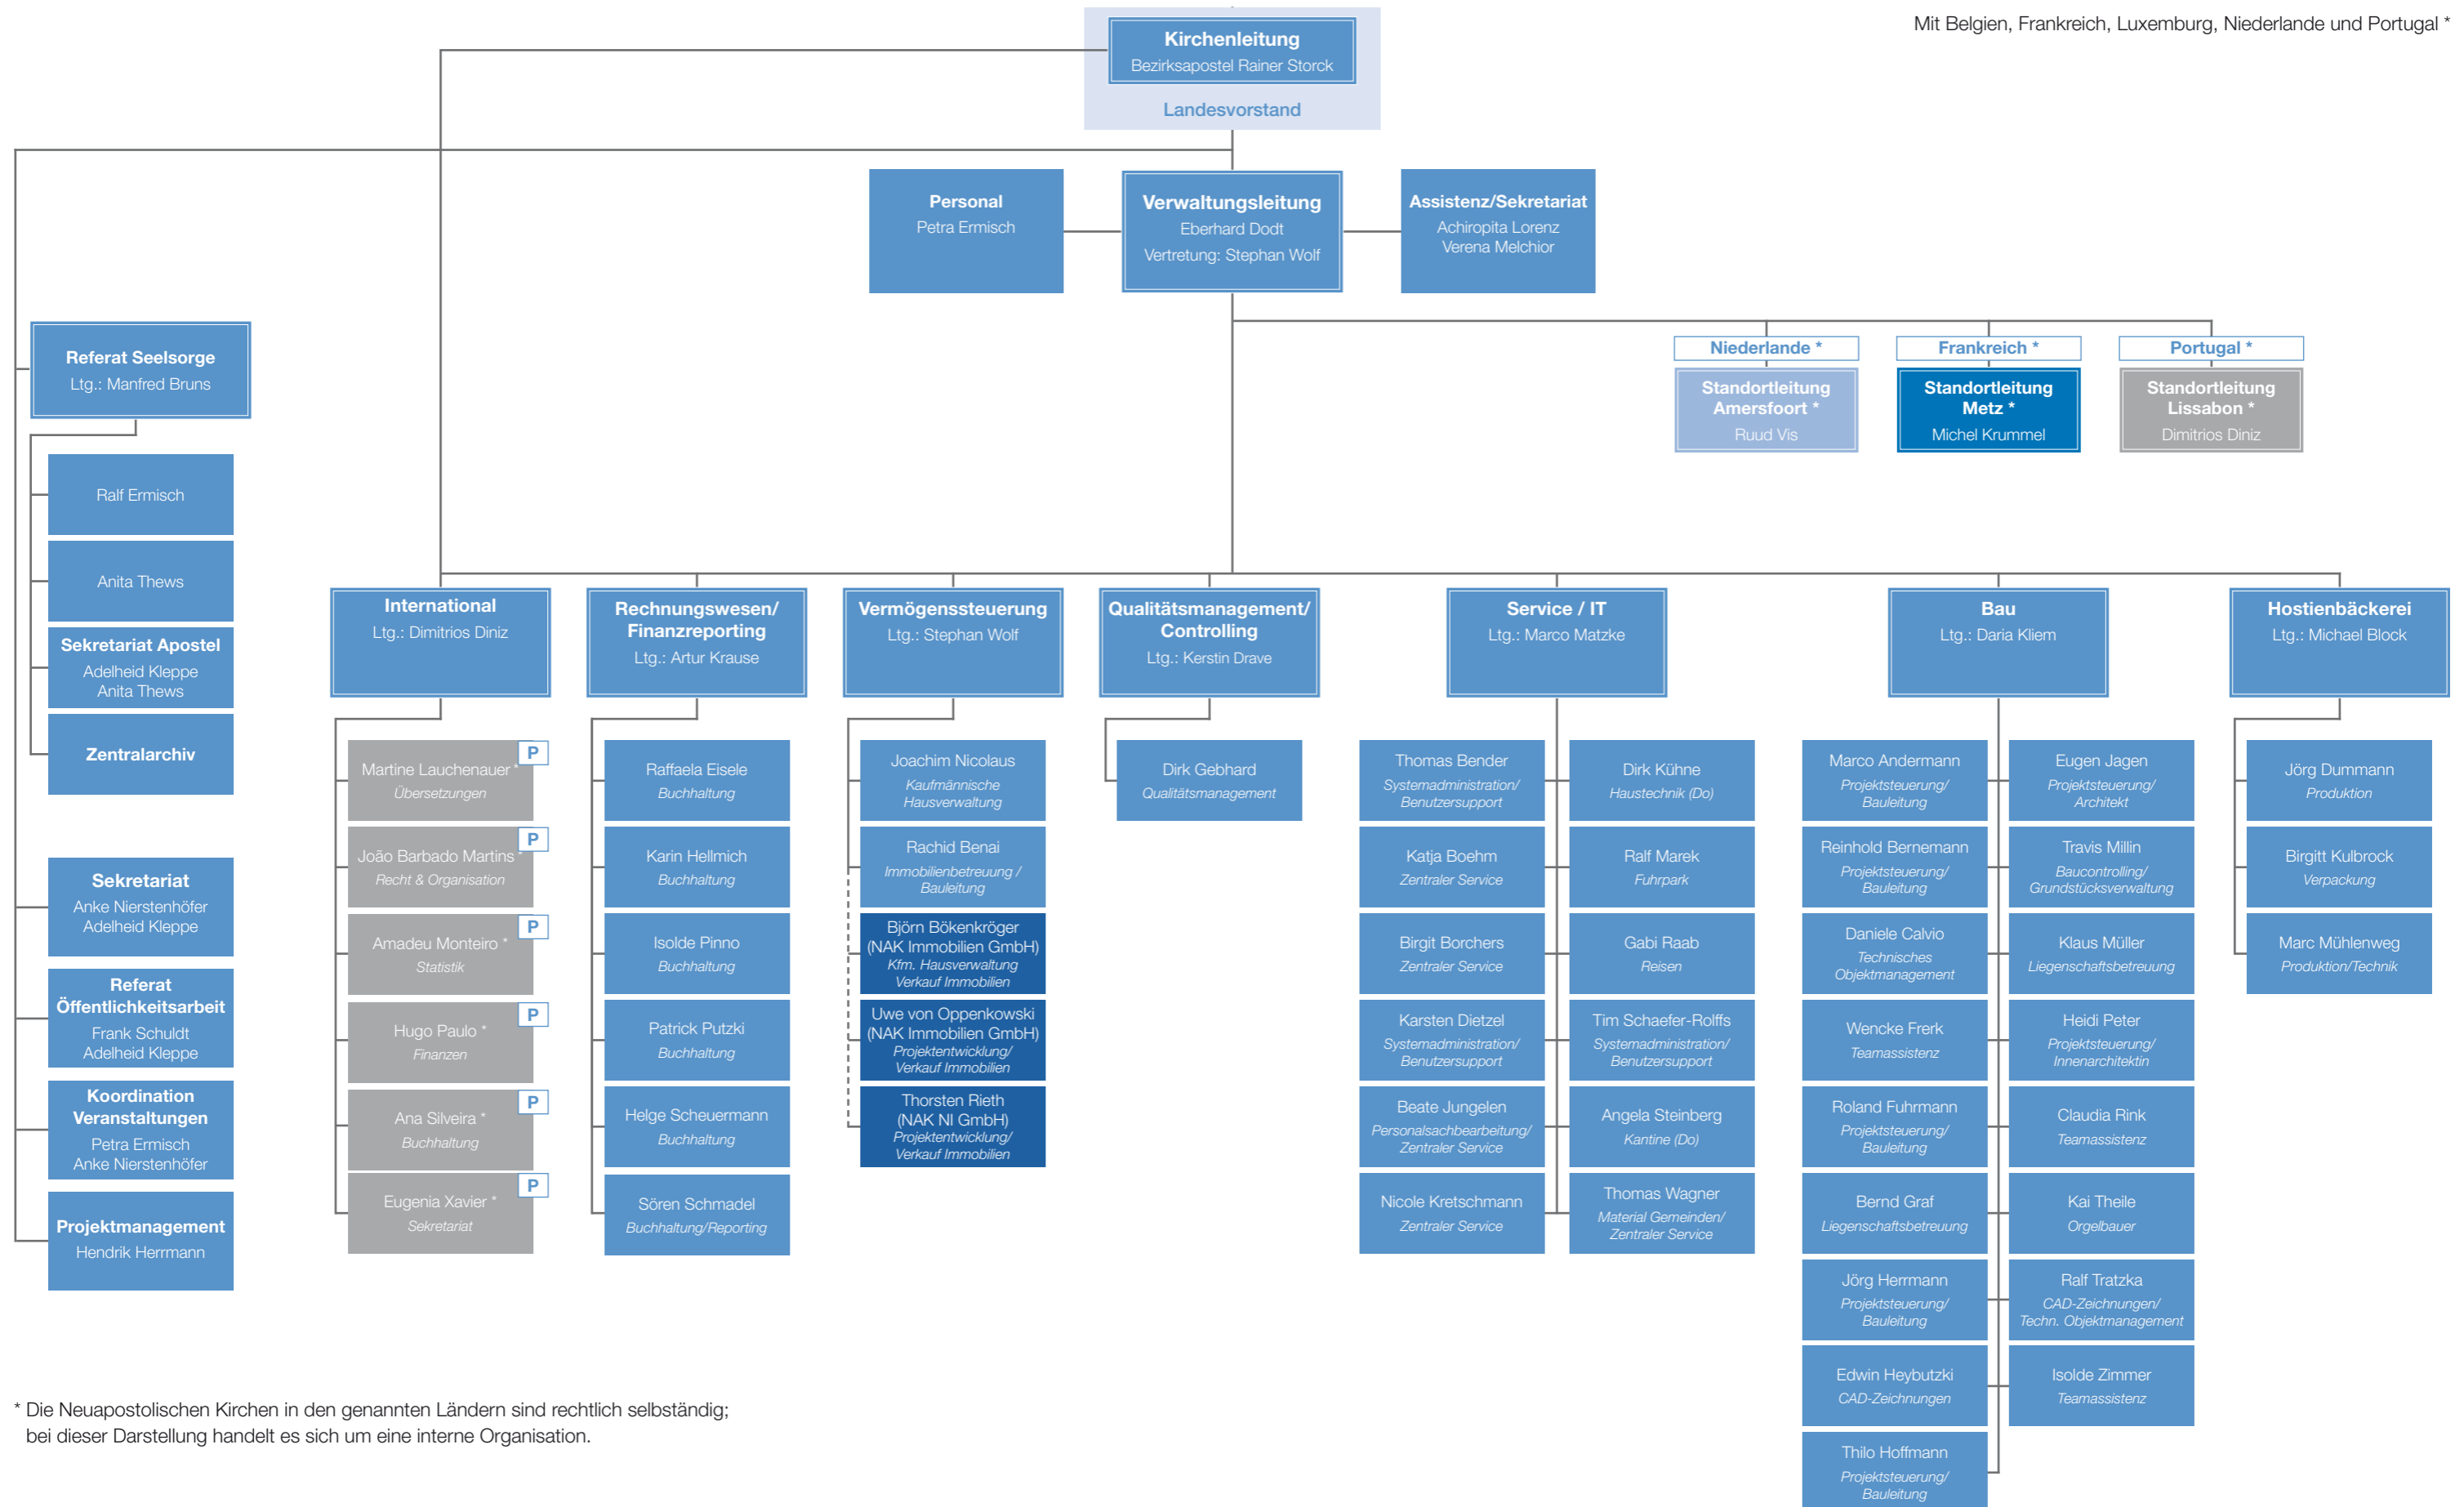

Organigramm Kirchenleitung und Verwaltung

Stand 1. Juni 2020

Neuapostolische Kirche
Westdeutschland

Mit Belgien, Frankreich, Luxemburg, Niederlande und Portugal *

* Die Neuapostolischen Kirchen in den genannten Ländern sind rechtlich selbständig; bei dieser Darstellung handelt es sich um eine interne Organisation.