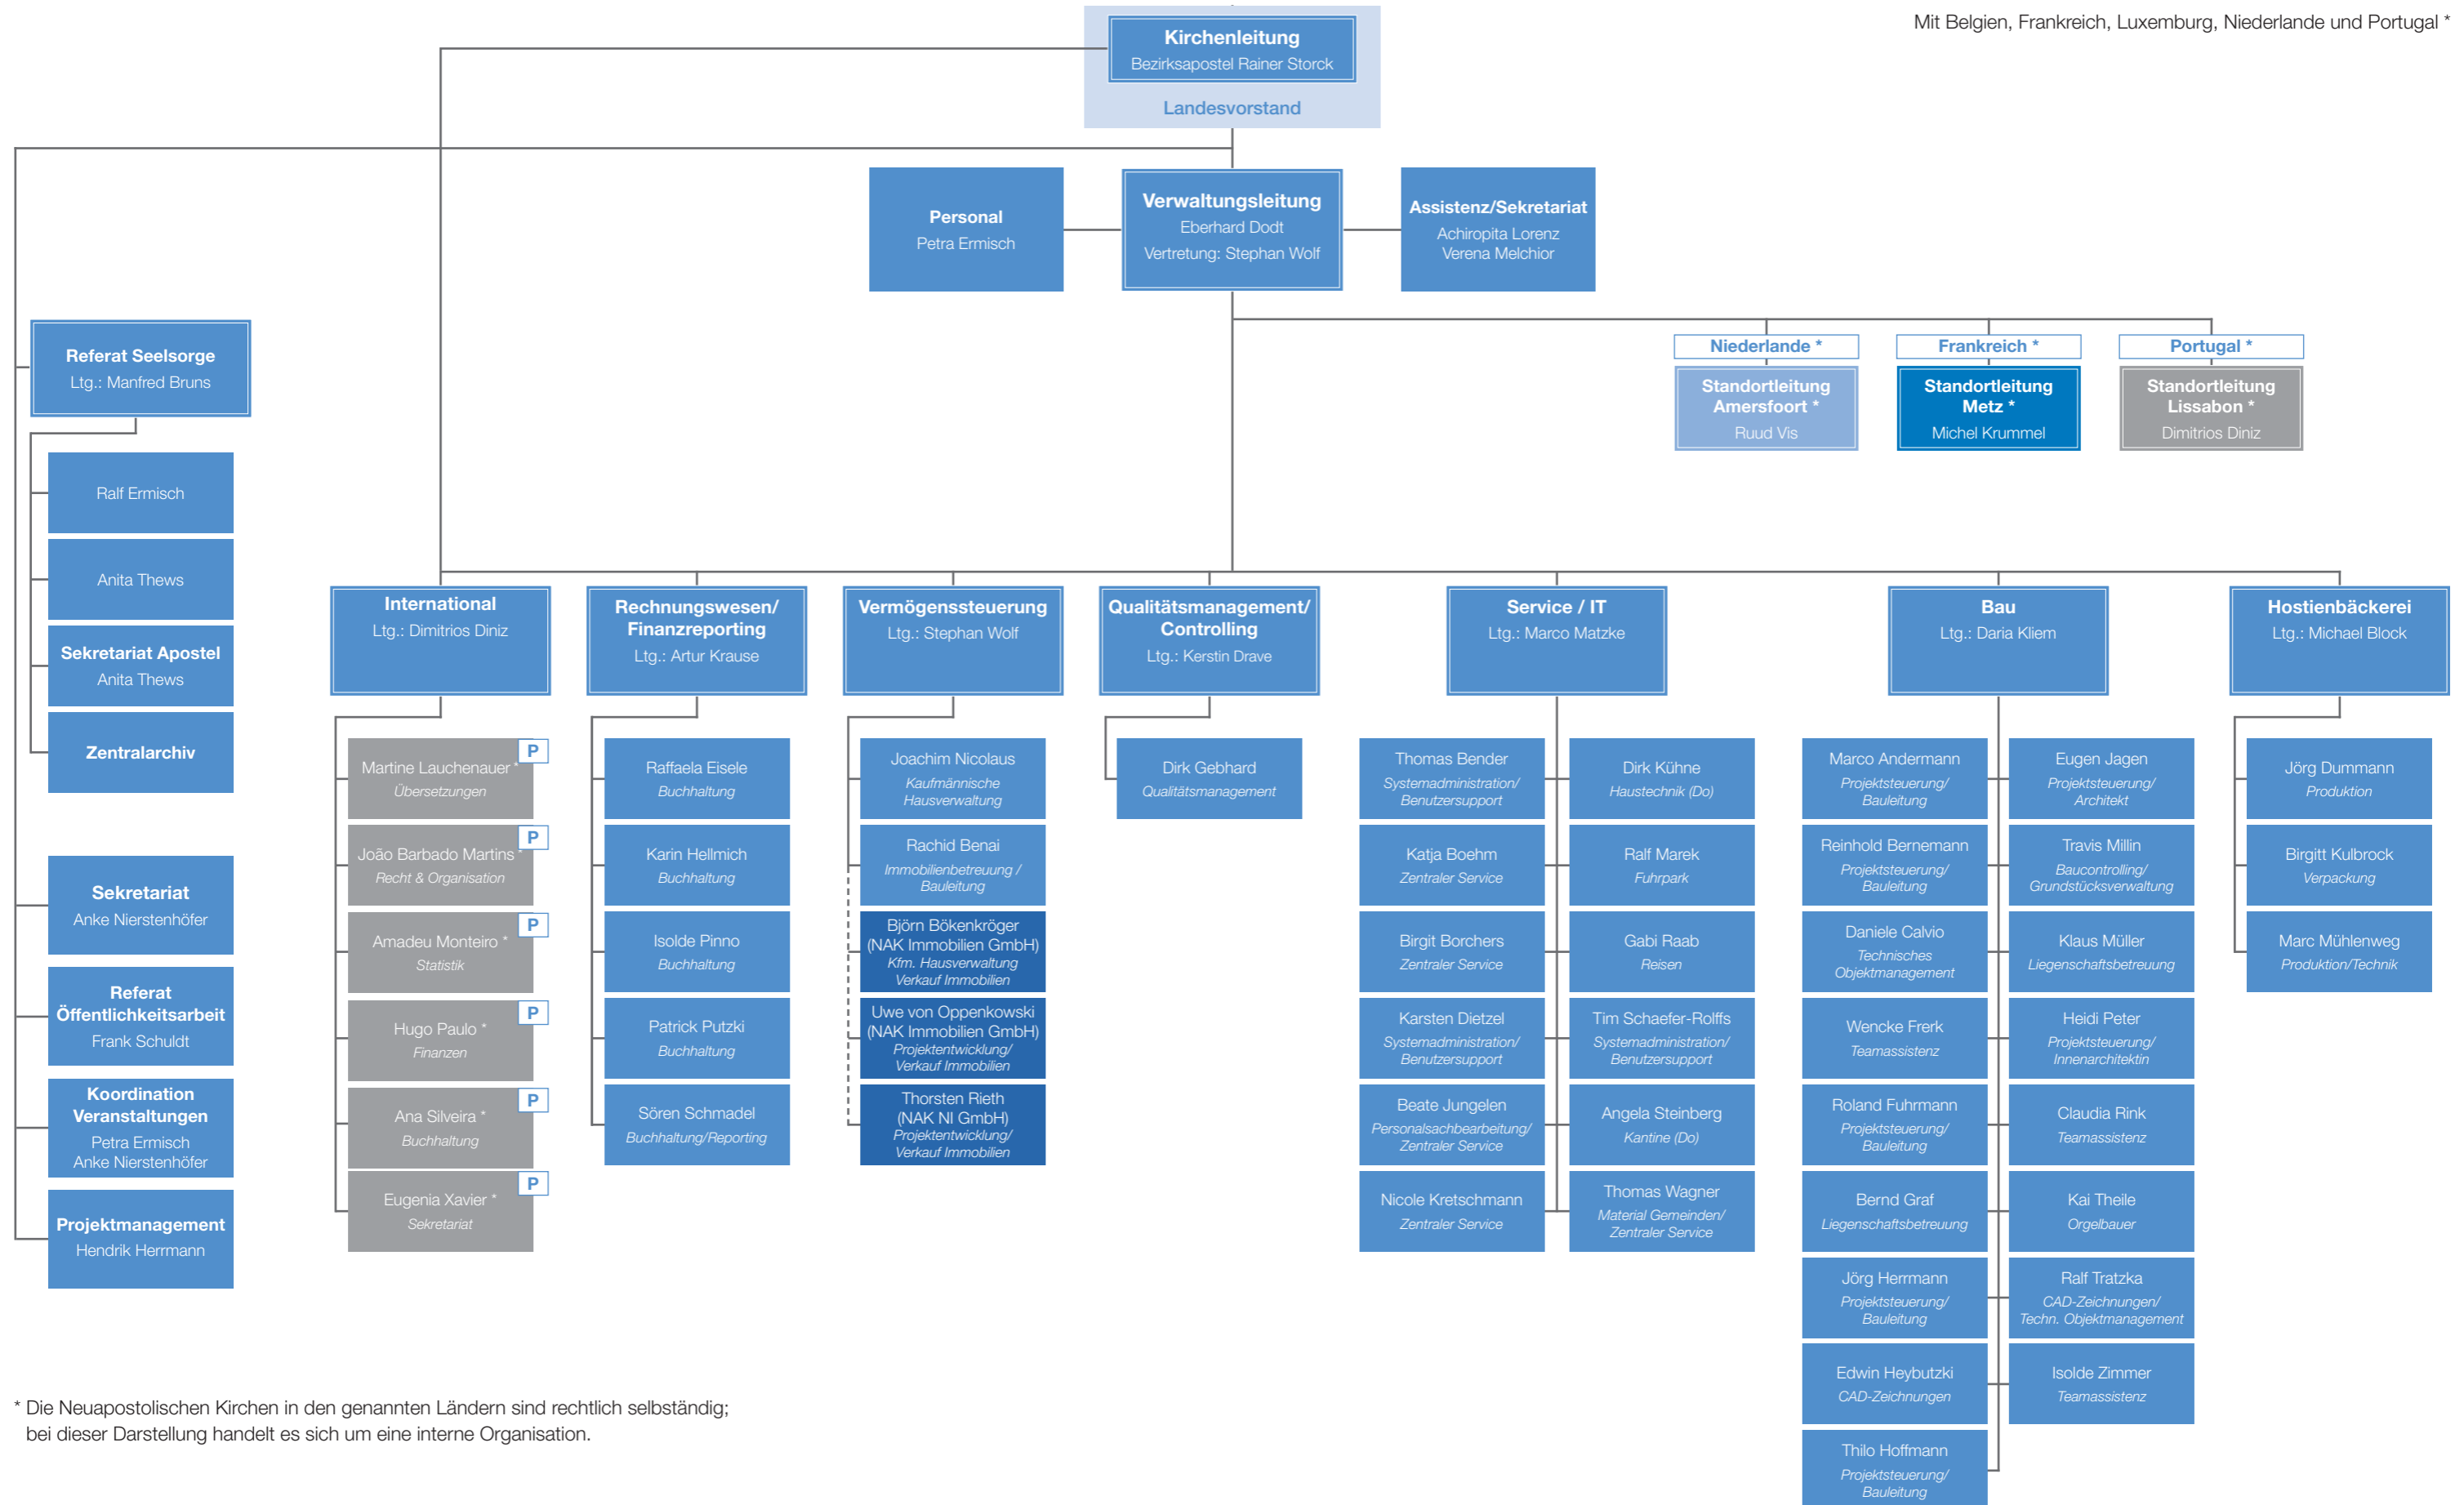

# Organigramm Kirchenleitung und Verwaltung

Stand 1. Januar 2021

Neuapostolische Kirche  
Westdeutschland

Mit Belgien, Frankreich, Luxemburg, Niederlande und Portugal \*

\* Die Neuapostolischen Kirchen in den genannten Ländern sind rechtlich selbständig; bei dieser Darstellung handelt es sich um eine interne Organisation.