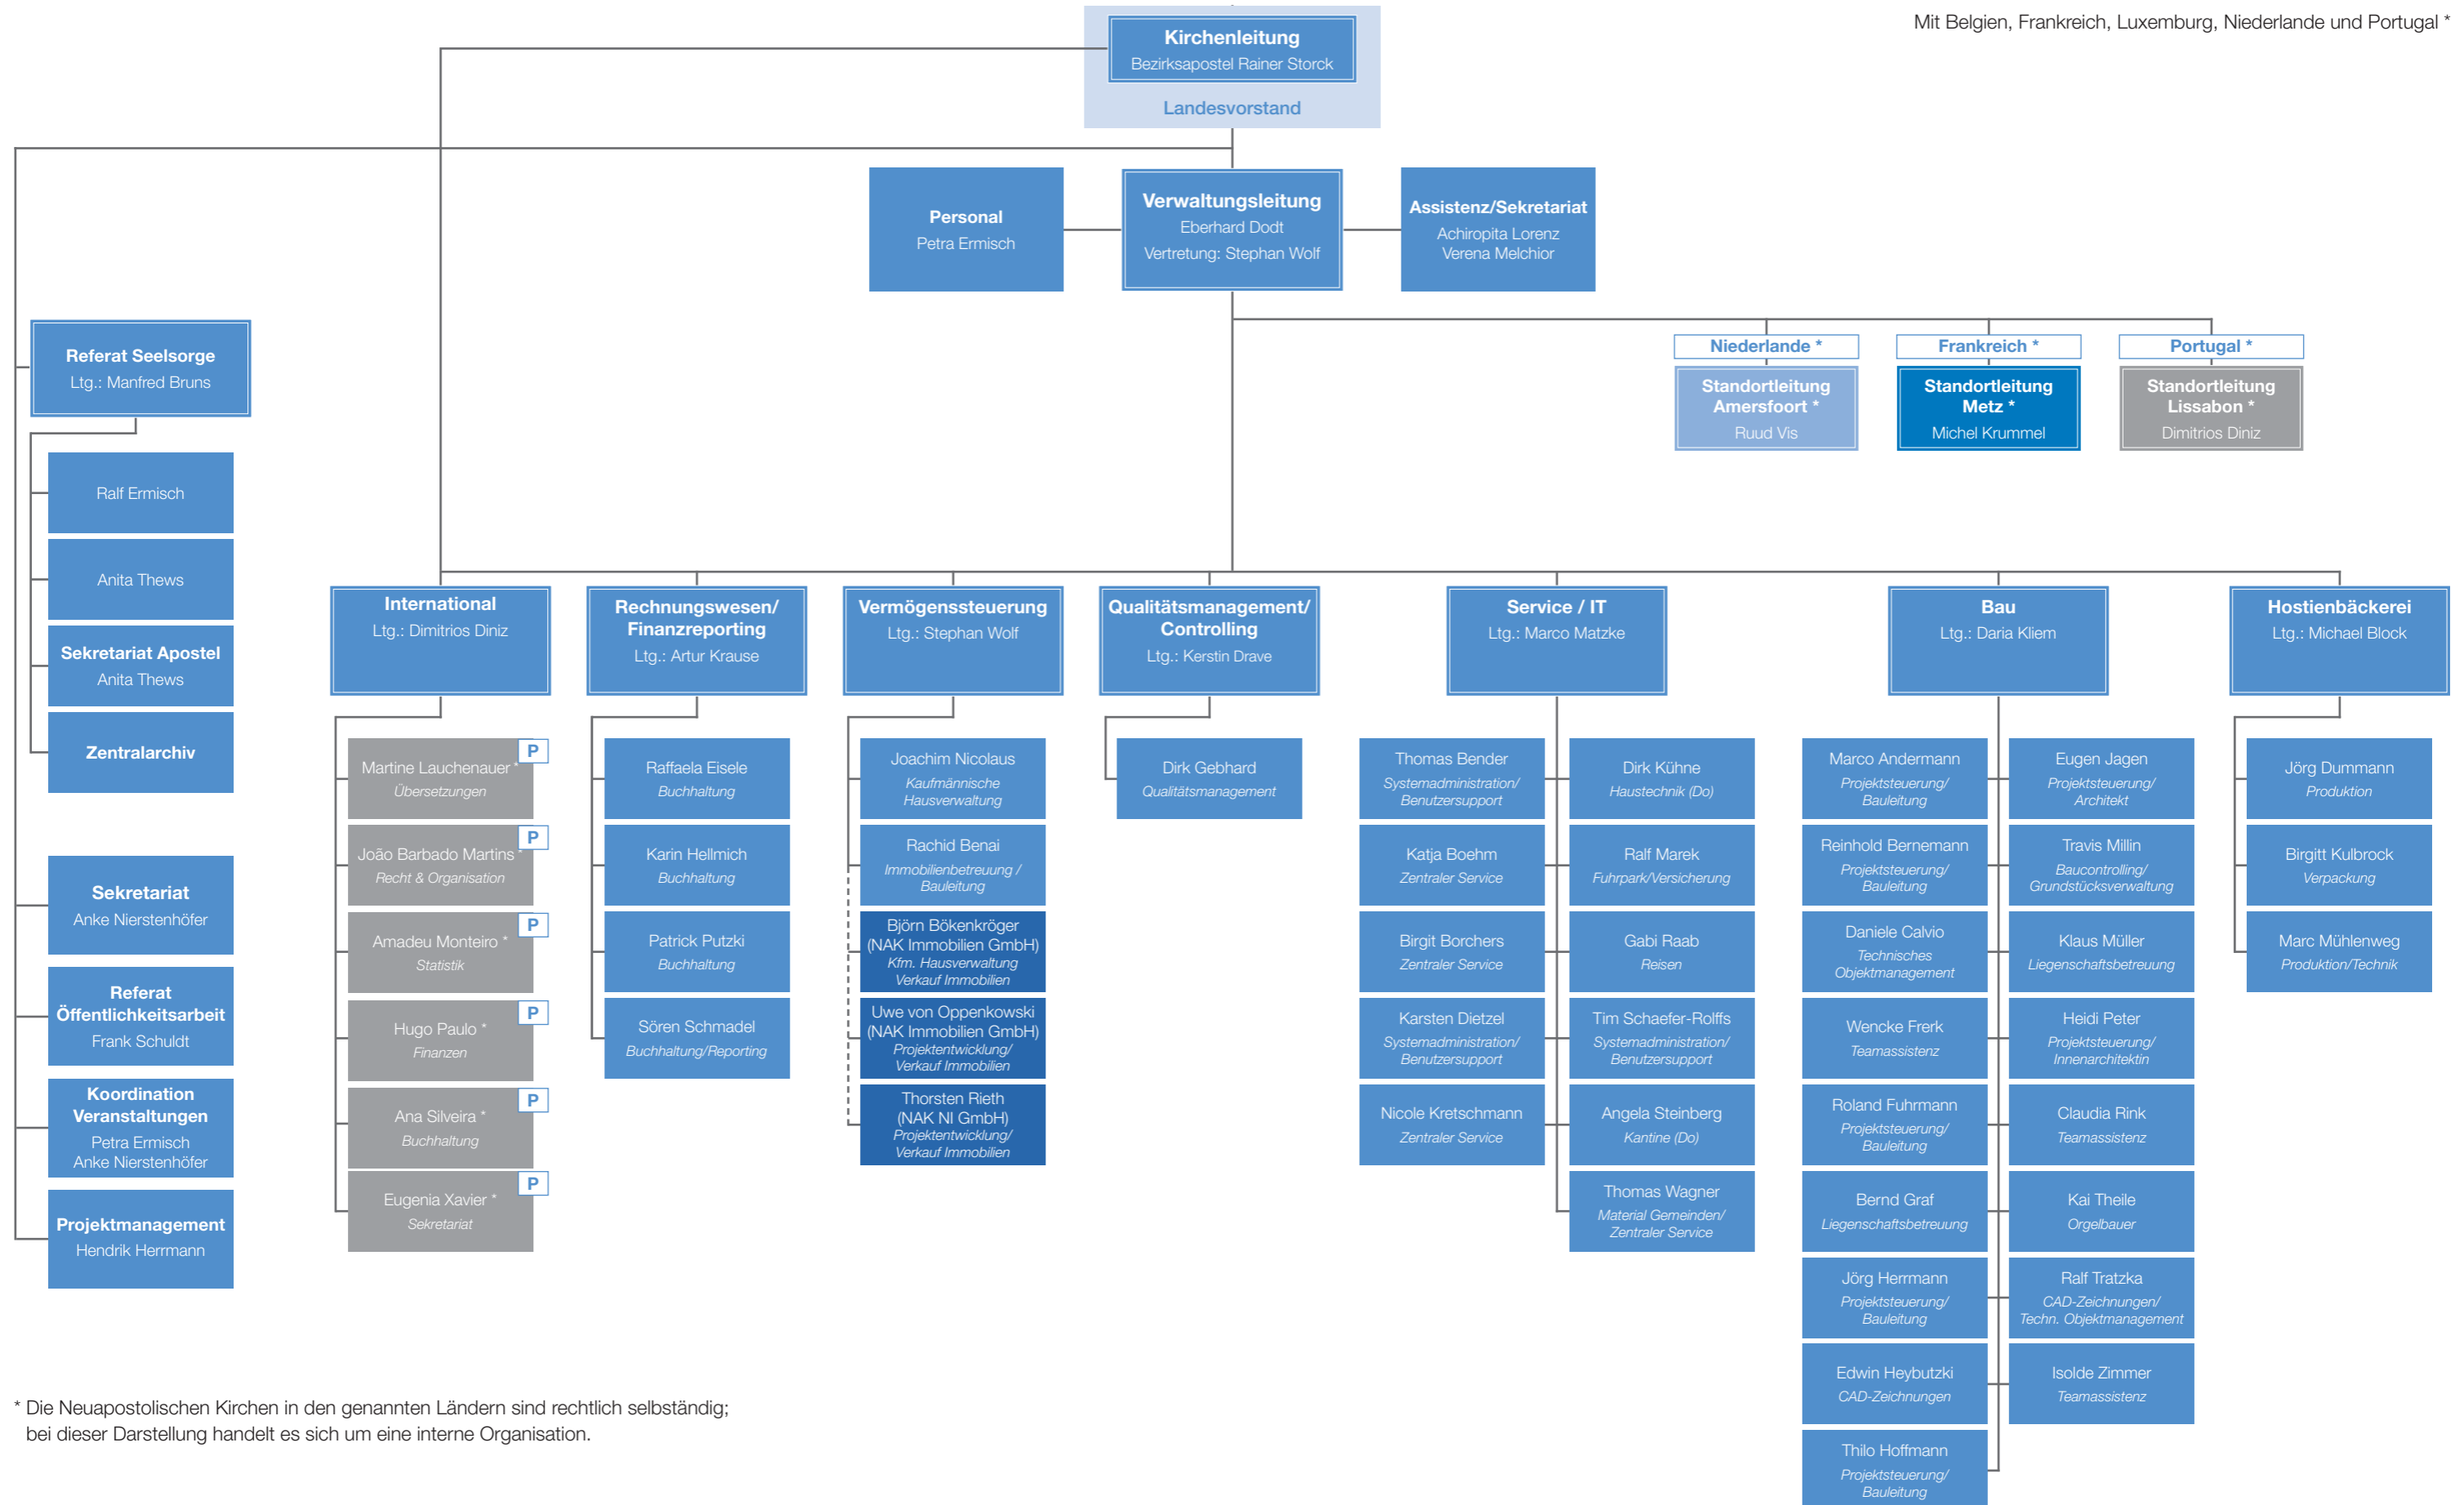

Organigramm Kirchenleitung und Verwaltung

Stand 1. September 2021

Neuapostolische Kirche
Westdeutschland

Mit Belgien, Frankreich, Luxemburg, Niederlande und Portugal *

* Die Neuapostolischen Kirchen in den genannten Ländern sind rechtlich selbständig; bei dieser Darstellung handelt es sich um eine interne Organisation.