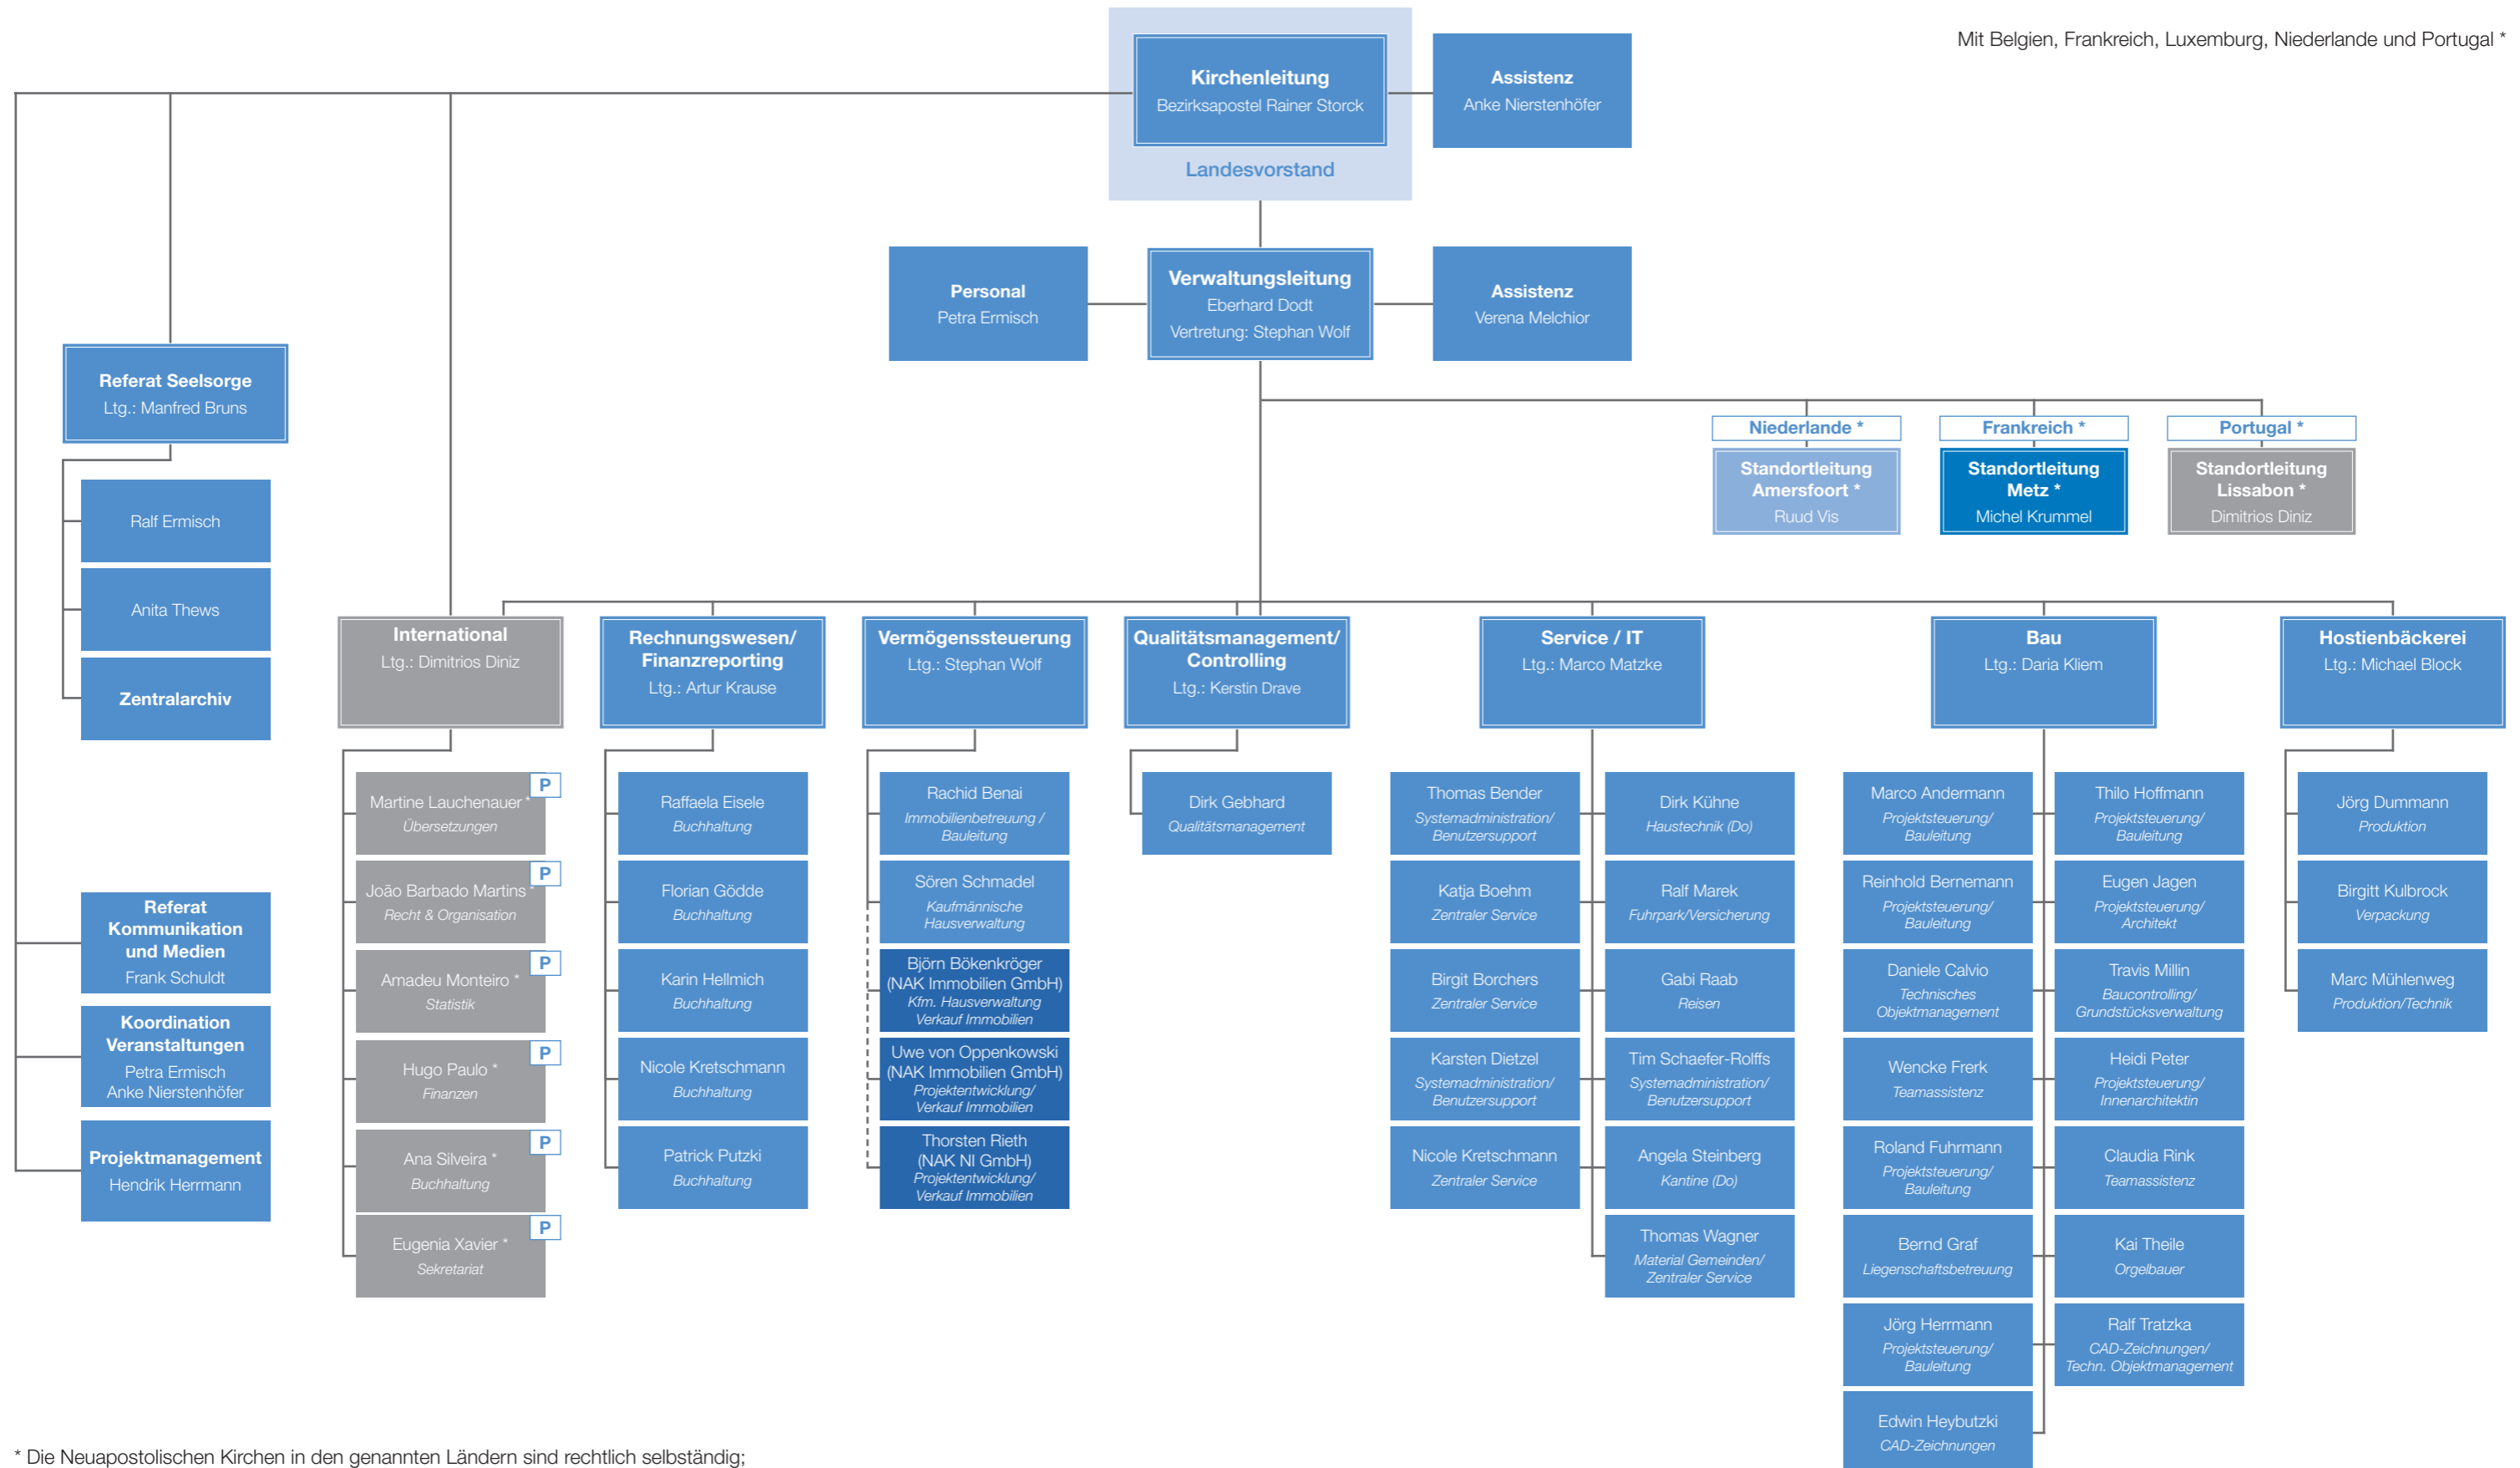

# Organigramm Kirchenleitung und Verwaltung

Stand 1. November 2022

Neuapostolische Kirche  
Westdeutschland

Mit Belgien, Frankreich, Luxemburg, Niederlande und Portugal \*

\* Die Neuapostolischen Kirchen in den genannten Ländern sind rechtlich selbständig; bei dieser Darstellung handelt es sich um eine interne Organisation.