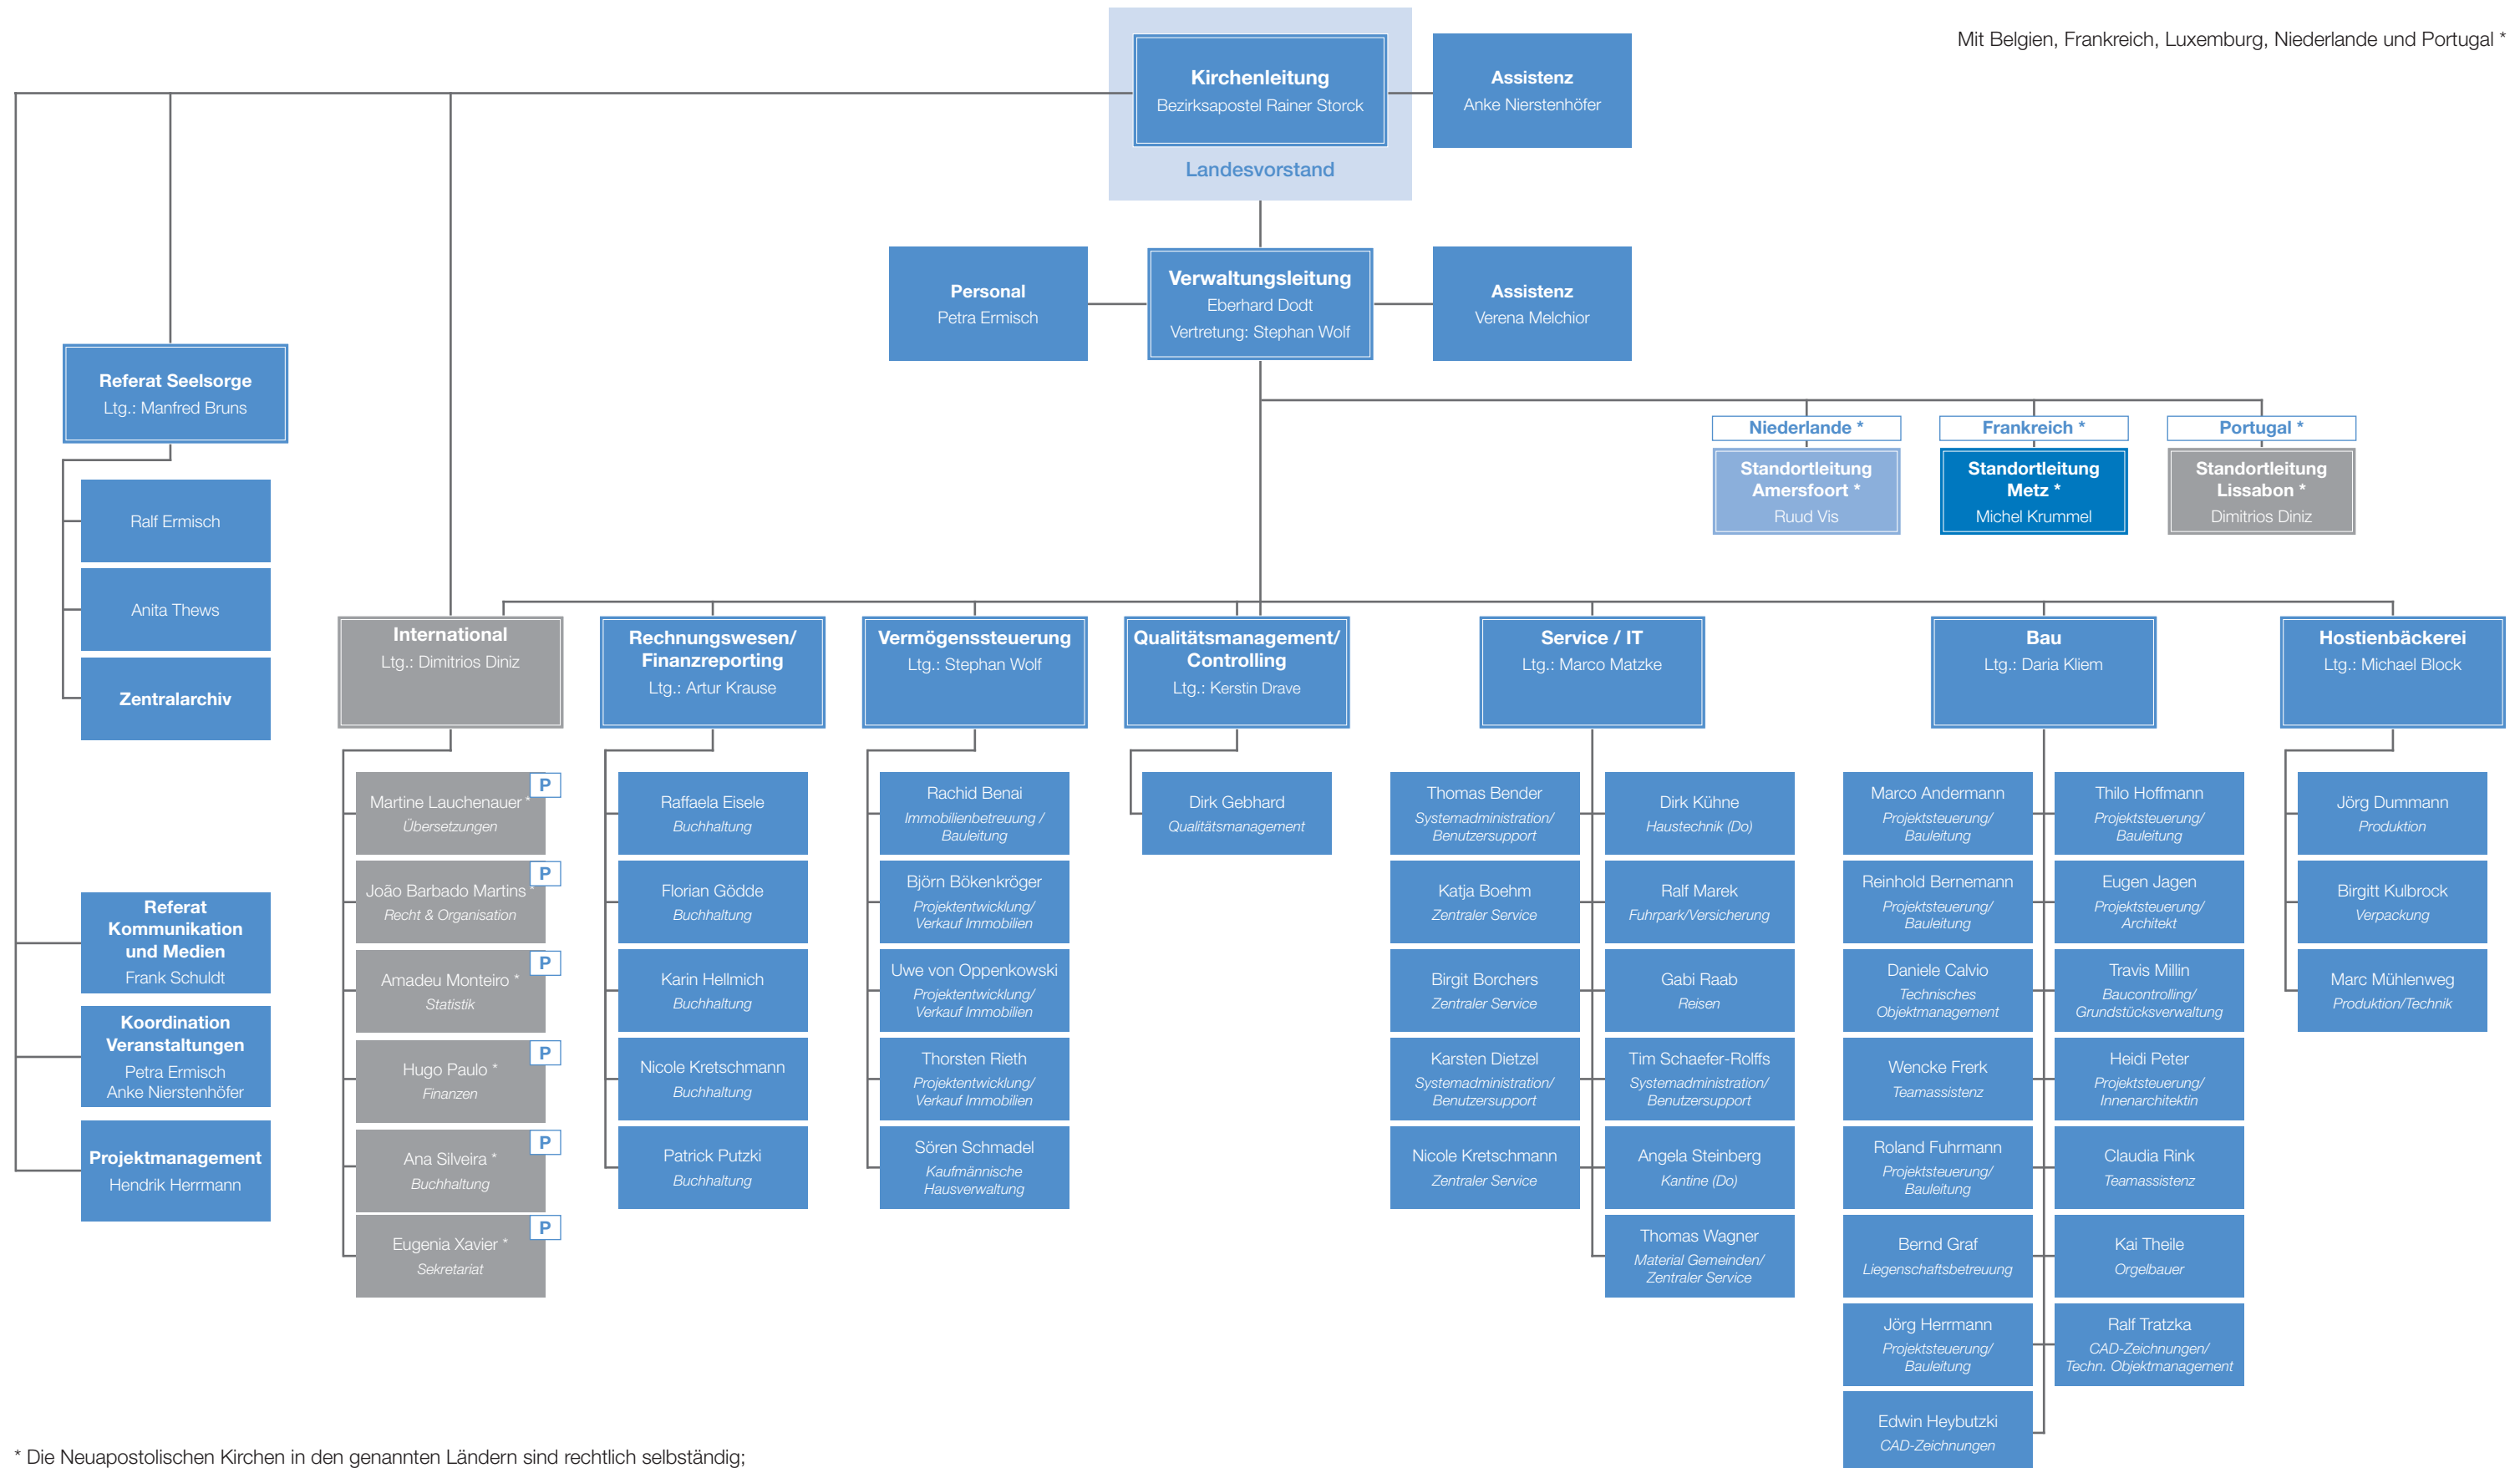

# Organigramm Kirchenleitung und Verwaltung

Stand 1. Januar 2023

Neuapostolische Kirche  
Westdeutschland

Mit Belgien, Frankreich, Luxemburg, Niederlande und Portugal \*

\* Die Neuapostolischen Kirchen in den genannten Ländern sind rechtlich selbständig; bei dieser Darstellung handelt es sich um eine interne Organisation.