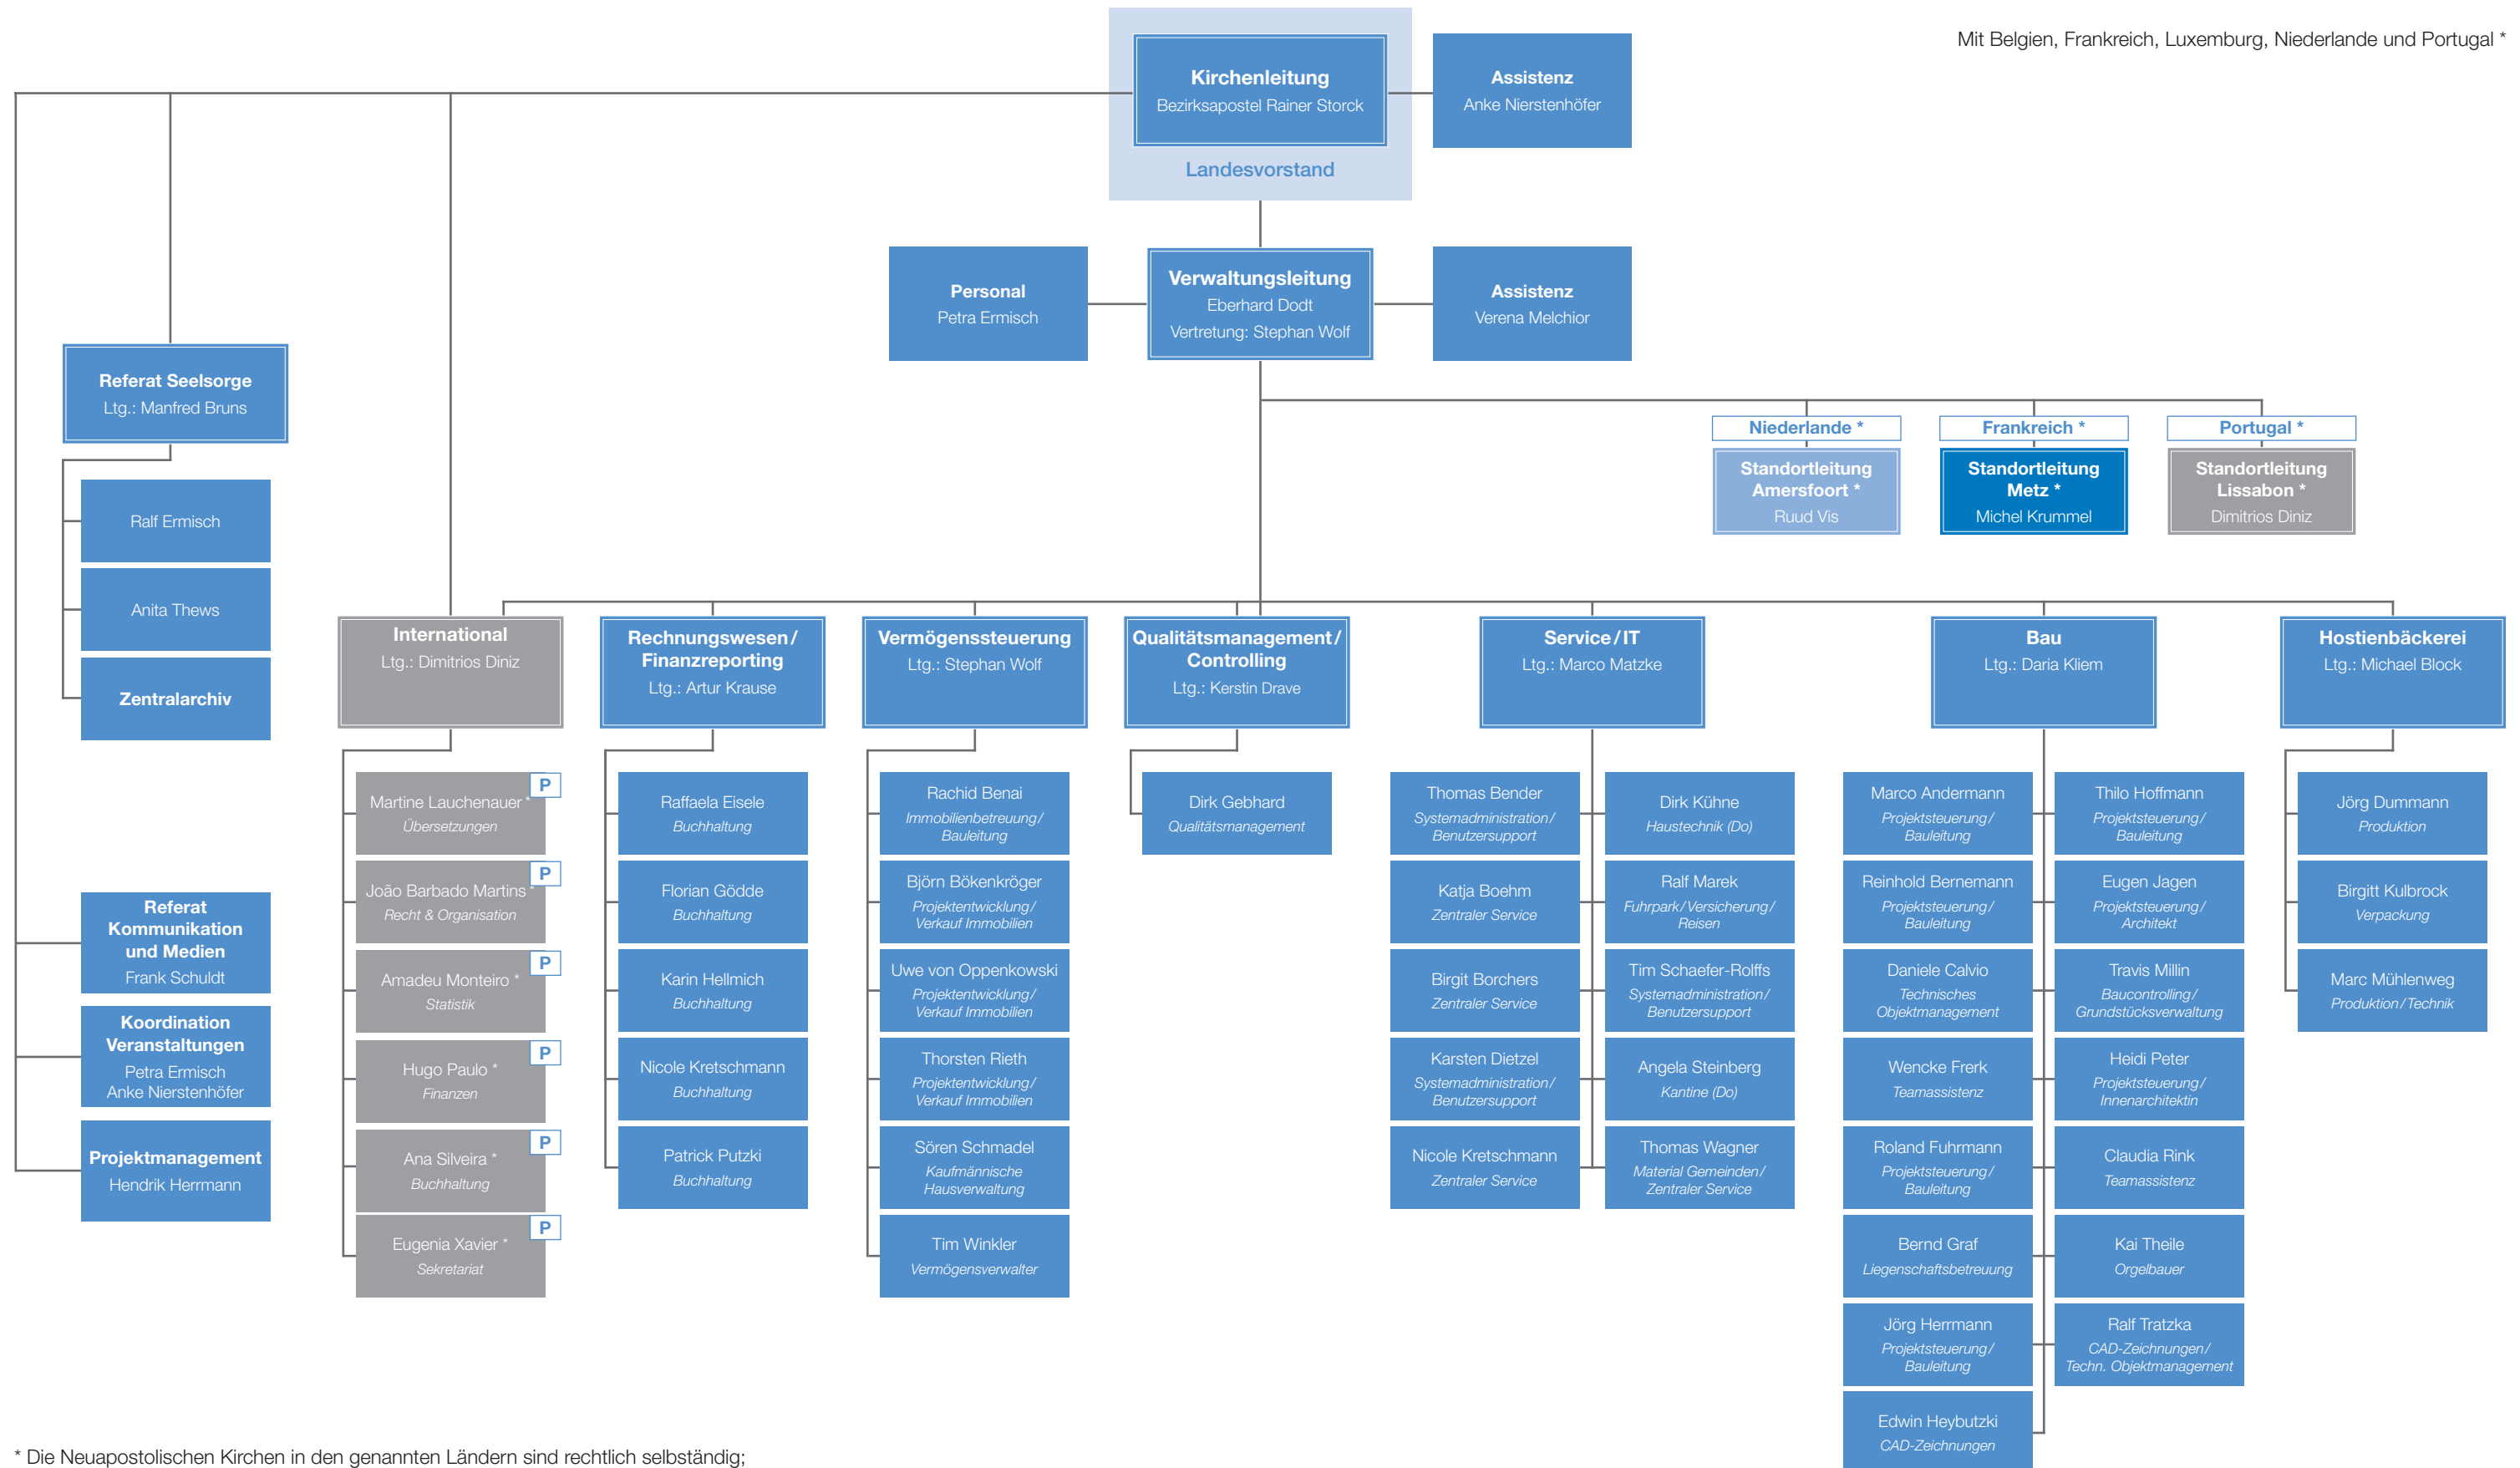

# Organigramm Kirchenleitung und Verwaltung

Stand 1. Mai 2023

Neuapostolische Kirche  
Westdeutschland

Mit Belgien, Frankreich, Luxemburg, Niederlande und Portugal \*

\* Die Neuapostolischen Kirchen in den genannten Ländern sind rechtlich selbständig; bei dieser Darstellung handelt es sich um eine interne Organisation.