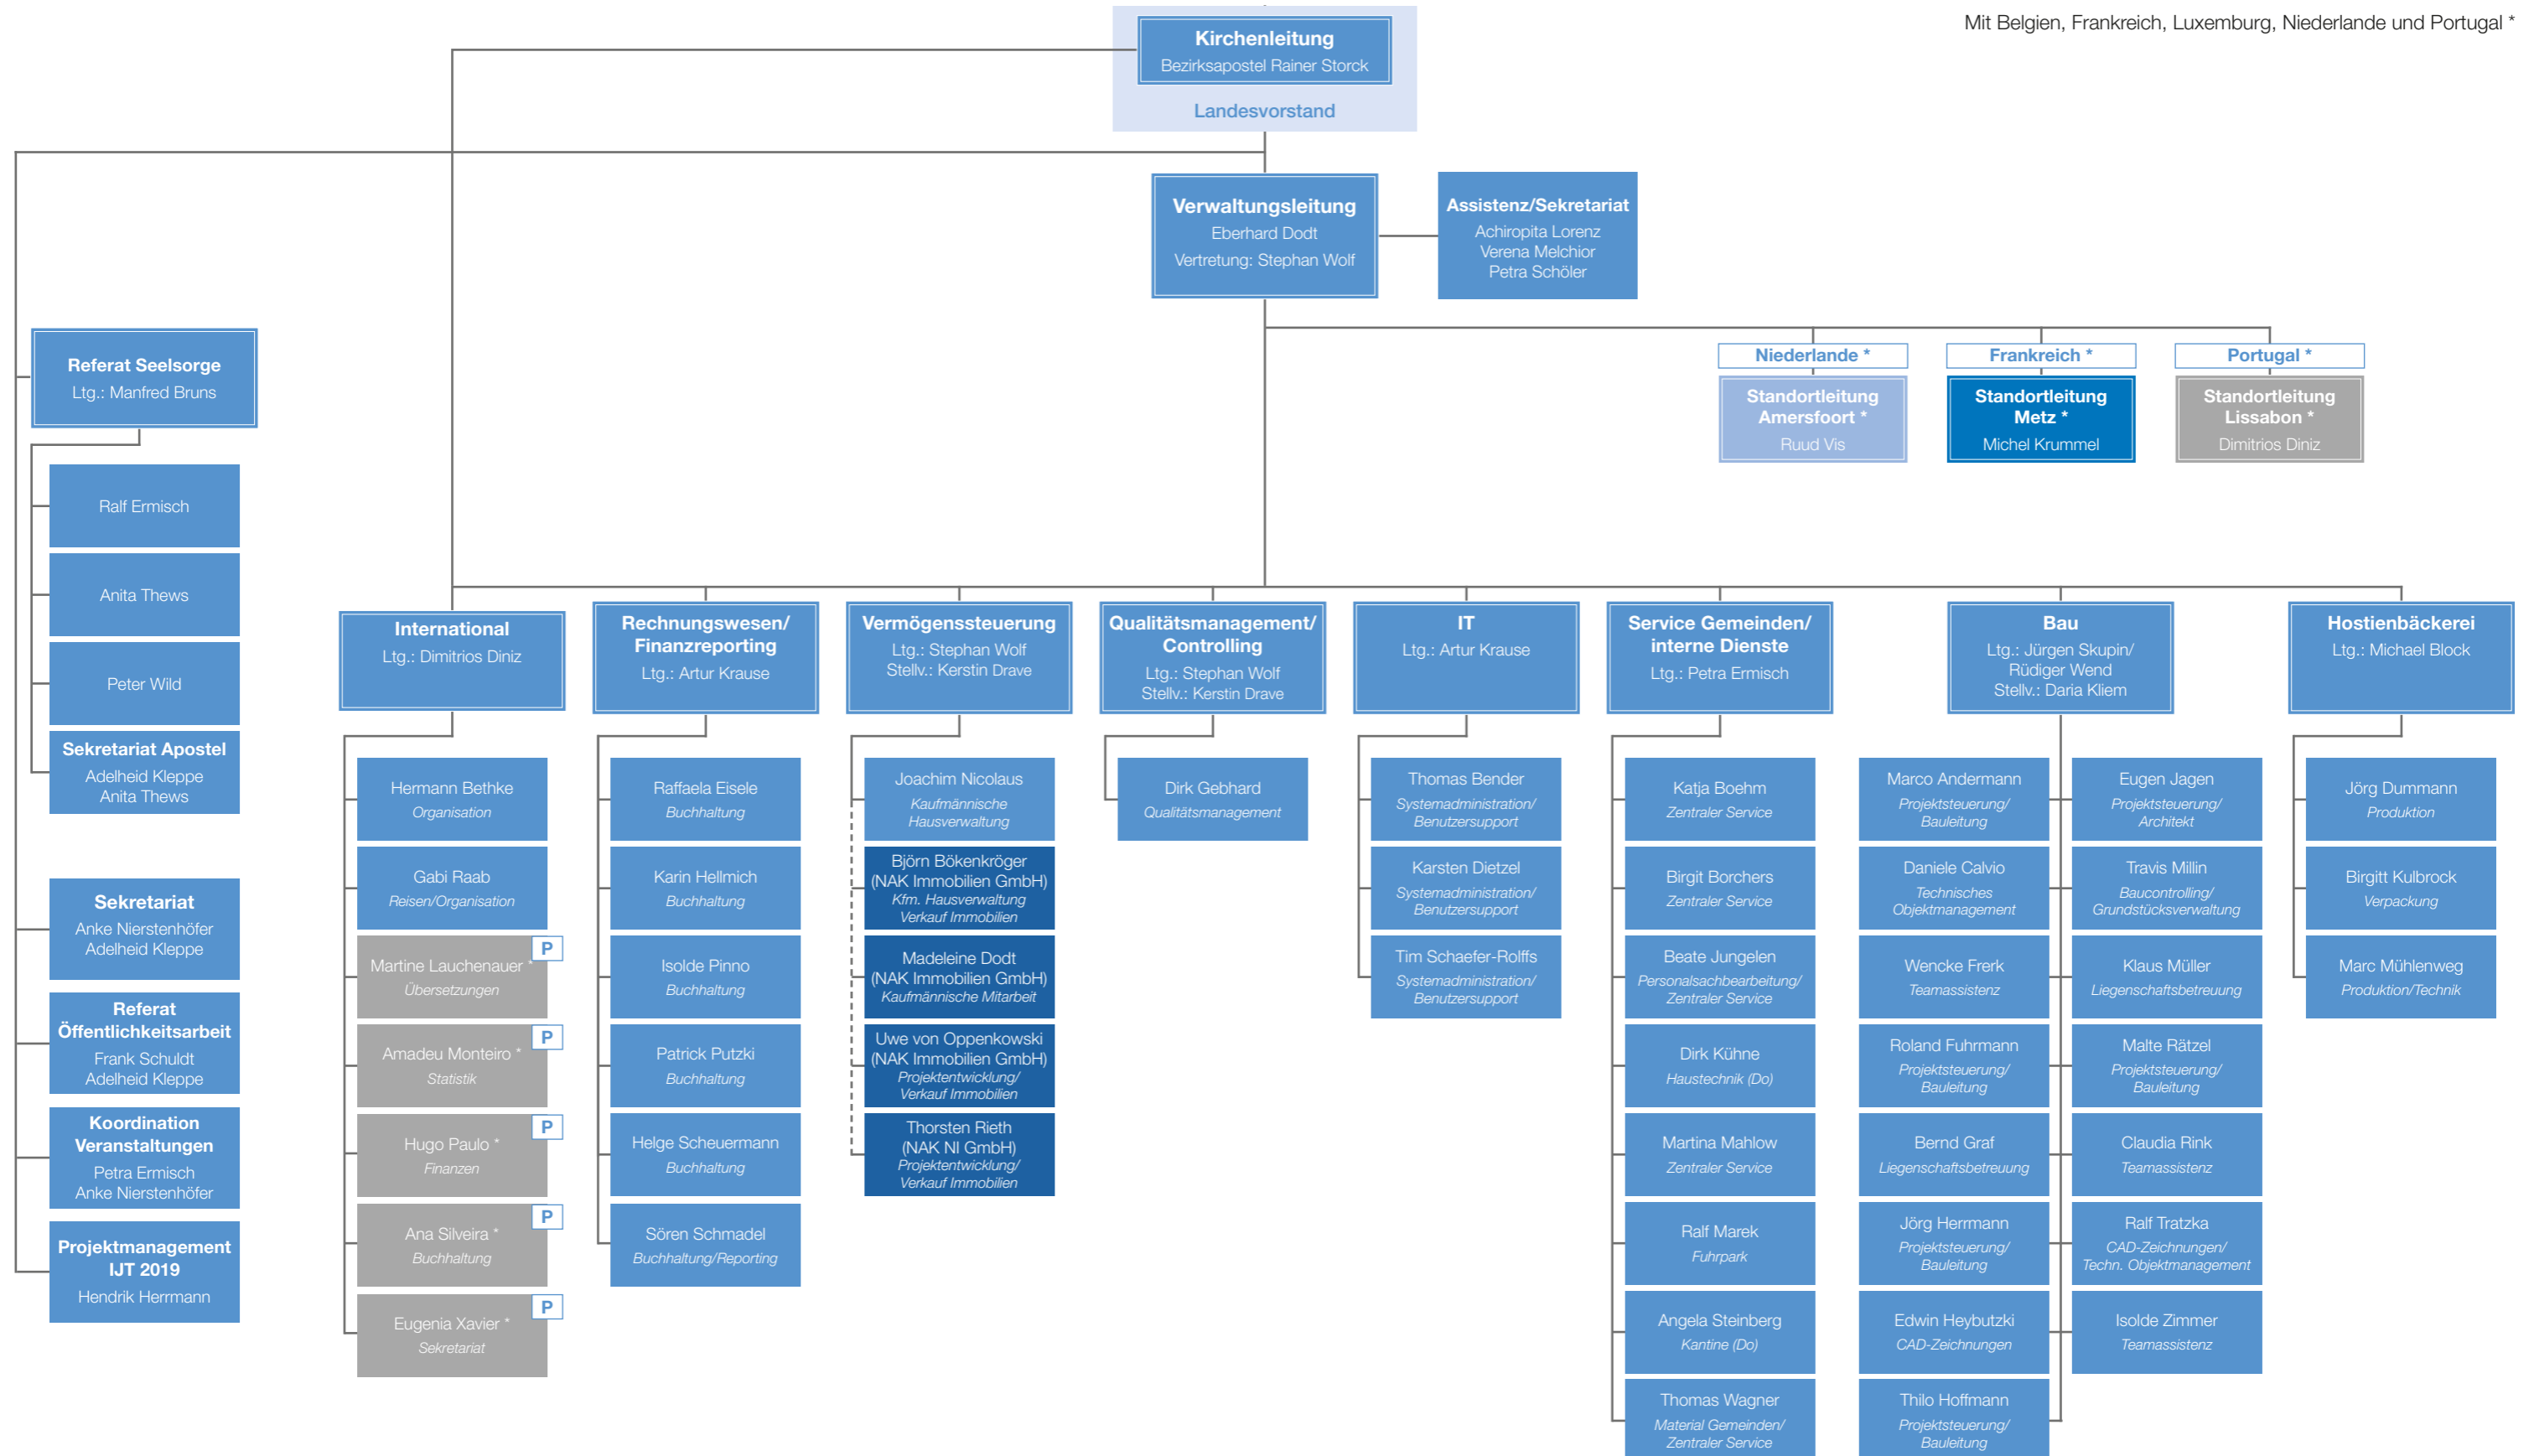

Organigramm Kirchenleitung und Verwaltung

Stand 1. März 2019

Neuapostolische Kirche
Westdeutschland

Mit Belgien, Frankreich, Luxemburg, Niederlande und Portugal *

* Die Neuapostolischen Kirchen in den genannten Ländern sind rechtlich selbständig; bei dieser Darstellung handelt es sich um eine interne Organisation.